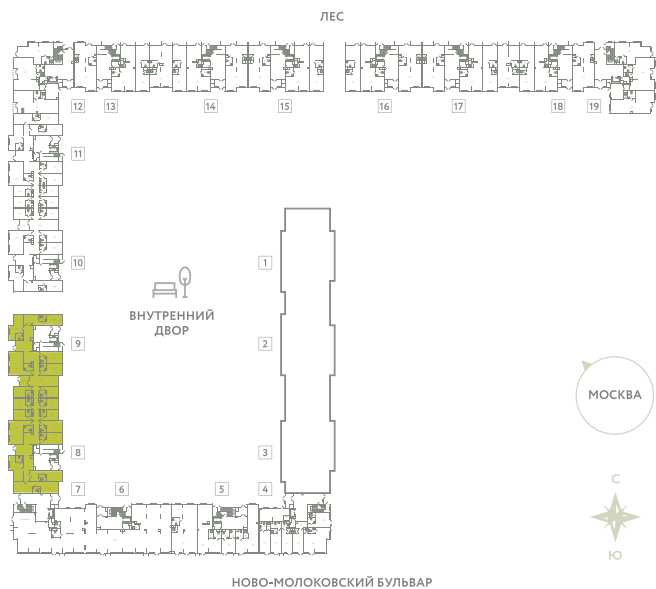

ТОРГОВОЕ ПОМЕЩЕНИЕ 14 КОРПУС 13

МО, Ленинский район, с.Молоково,
Ново-Молоковский бульвар

Срок сдачи	Сдан
Секция	8,9
Этаж	1
Площадь, м ²	561.7
Отделка	Нет

СТОИМОСТЬ

104 693 000 ₽

ОФИС ПРОДАЖ

Московская область, Ленинский район,
с. Молоково, ул. Василия Молокова