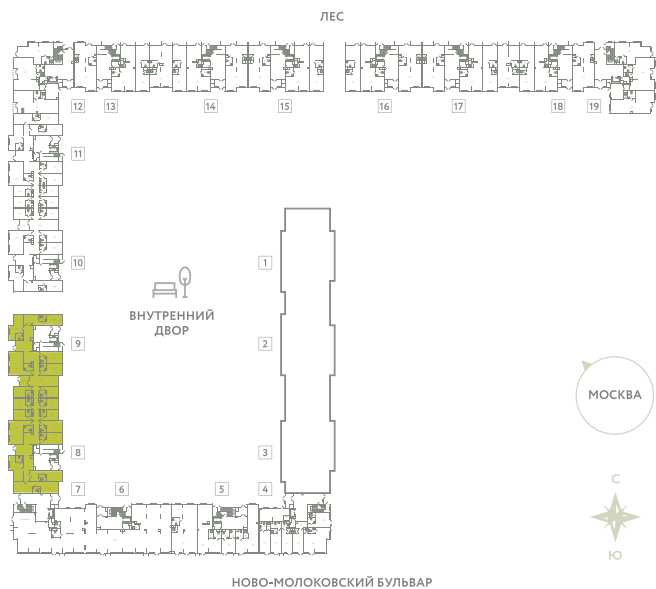

ТОРГОВОЕ ПОМЕЩЕНИЕ 14

КОРПУС 13

МО, Ленинский район, с.Молоково,
Ново-Молоковский бульвар

Срок сдачи	Сдан
Секция	8,9
Этаж	1
Площадь, м ²	561.7
Отделка	Нет

СТОИМОСТЬ

104 693 000 ₽

ОФИС ПРОДАЖ

Московская область, Ленинский район,
с. Молоково, ул. Василия Молокова