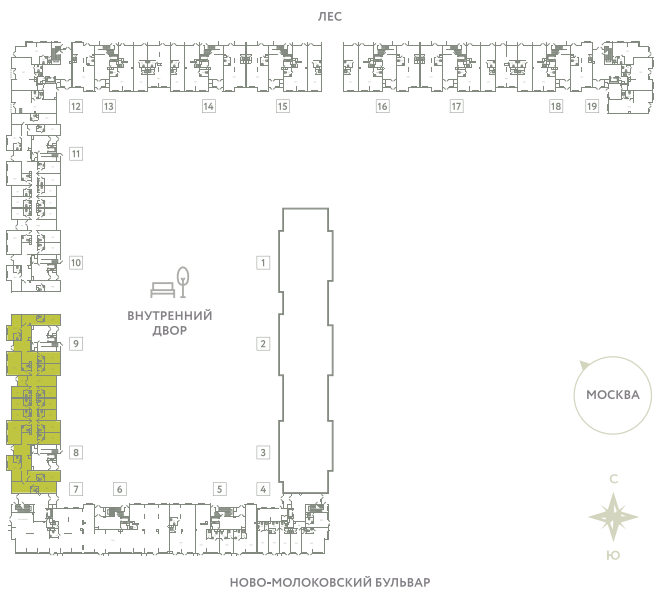

ТОРГОВОЕ ПОМЕЩЕНИЕ 14 КОРПУС 13

МО, Ленинский район, с.Молоково,
Ново-Молоковский бульвар

Срок сдачи	Сдан
Секция	8,9
Этаж	1
Площадь, м ²	561.7
Отделка	Нет

СТОИМОСТЬ

104 693 000 ₽

ОФИС ПРОДАЖ

Московская область, Ленинский район,
с. Молоково, ул. Василия Молокова