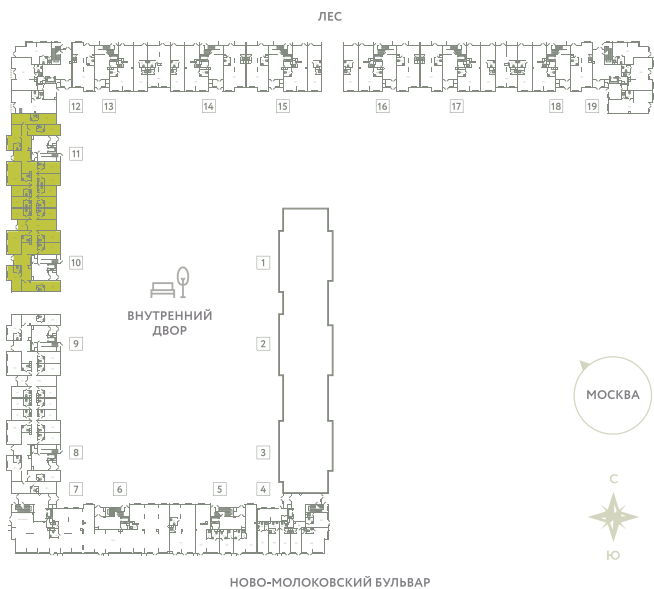

# ТОРГОВОЕ ПОМЕЩЕНИЕ 15

## КОРПУС 13

МО, Ленинский район, с.Молоково,  
Ново-Молоковский бульвар

|                         |       |
|-------------------------|-------|
| Срок сдачи              | Сдан  |
| Секция                  | 10,11 |
| Этаж                    | 1     |
| Площадь, м <sup>2</sup> | 562.9 |
| Отделка                 | Нет   |