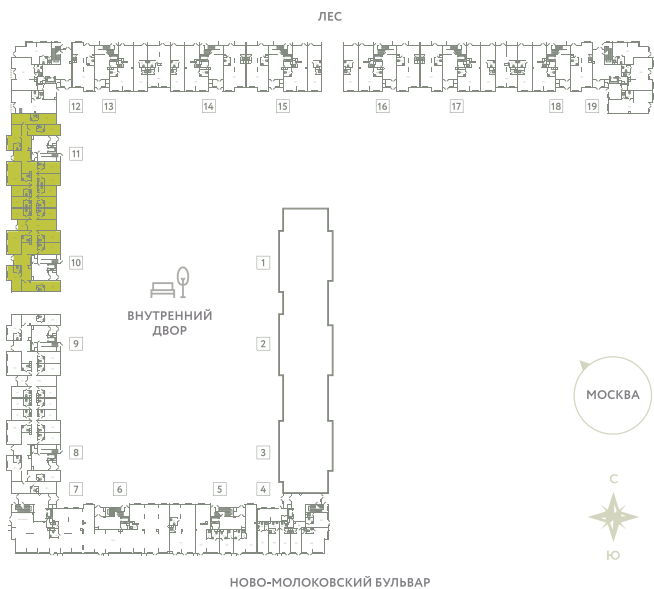

ТОРГОВОЕ ПОМЕЩЕНИЕ 15

КОРПУС 13

МО, Ленинский район, с.Молоково,
Ново-Молоковский бульвар

Срок сдачи	Сдан
Секция	10,11
Этаж	1
Площадь, м ²	563.2
Отделка	Нет

СТОИМОСТЬ

104 972 000 ₽

ОФИС ПРОДАЖ

Московская область, Ленинский район,
с. Молоково, ул. Василия Молокова