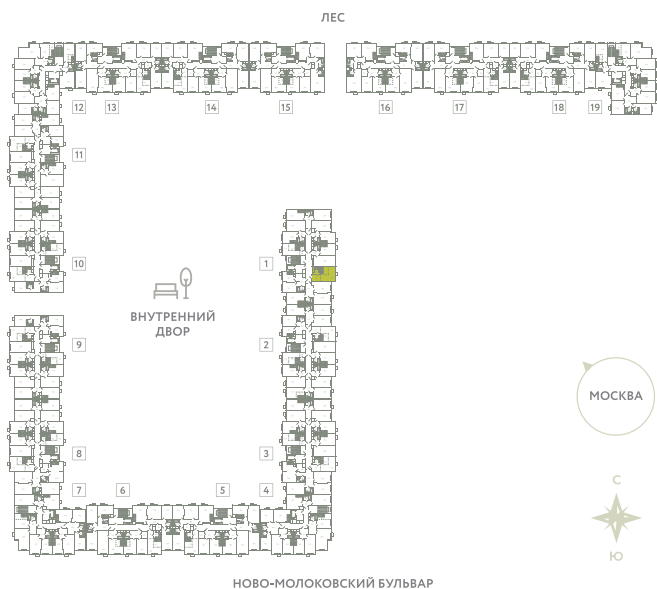

КВАРТИРА 14

КОРПУС 13

МО, Ленинский район, с.Молоково,
Ново-Молоковский бульвар

Срок сдачи IV квартал 2024

Секция 1

Этаж 3

Номер на этаже 6

Количество комнат 1Е

Площадь, м² 28.3

Отделка Whitebox

СТОИМОСТЬ

6 991 000 ₽

ОФИС ПРОДАЖ

Московская область, Ленинский район,
с. Молоково, ул. Василия Молокова

 55.564796, 37.854759