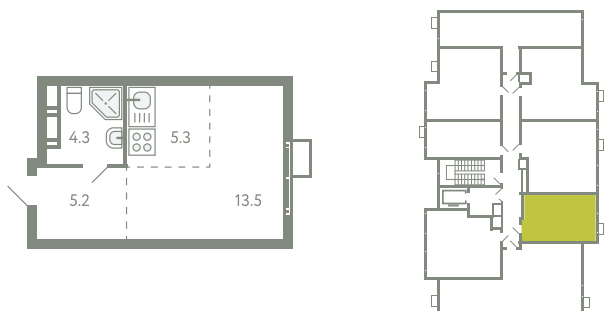

КВАРТИРА 14

КОРПУС 13

МО, Ленинский район, с.Молоково,
Ново-Молоковский бульвар

Срок сдачи IV квартал 2024

Секция 1

Этаж 3

Номер на этаже 6

Количество комнат 1Е

Площадь, м² 28.3

Отделка Whitebox

СТОИМОСТЬ

6 991 000 ₽

ОФИС ПРОДАЖ

Московская область, Ленинский район,
с. Молоково, ул. Василия Молокова

 55.564796, 37.854759