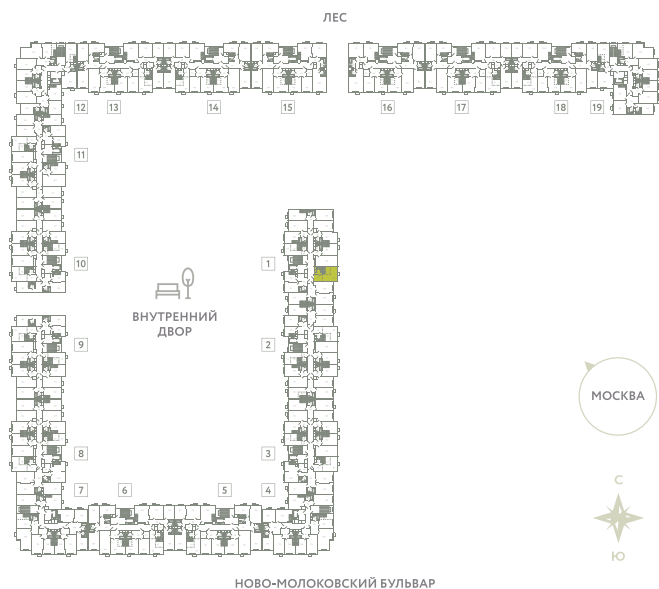

КВАРТИРА 14

КОРПУС 13

МО, Ленинский район, с.Молоково,
Ново-Молоковский бульвар

Срок сдачи	Сдан
Секция	1
Этаж	3
Номер на этаже	6
Количество комнат	1Е
Площадь, м ²	28.3
Отделка	Whitebox

СТОИМОСТЬ

~~7 048 000 ₺~~