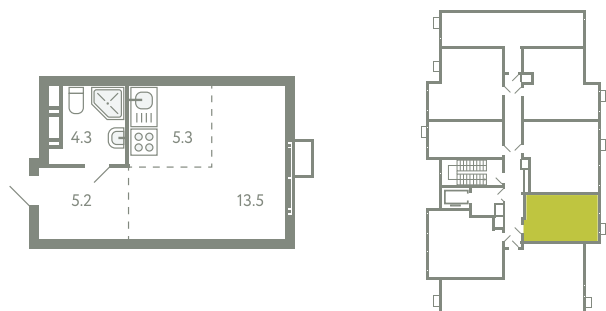

КВАРТИРА 14

КОРПУС 13

МО, Ленинский район, с.Молоково,
Ново-Молоковский бульвар

Срок сдачи	Сдан
Секция	1
Этаж	3
Номер на этаже	6
Количество комнат	1Е
Площадь, м ²	28.3
Отделка	Whitebox

СТОИМОСТЬ

~~7 048 000 ₺~~