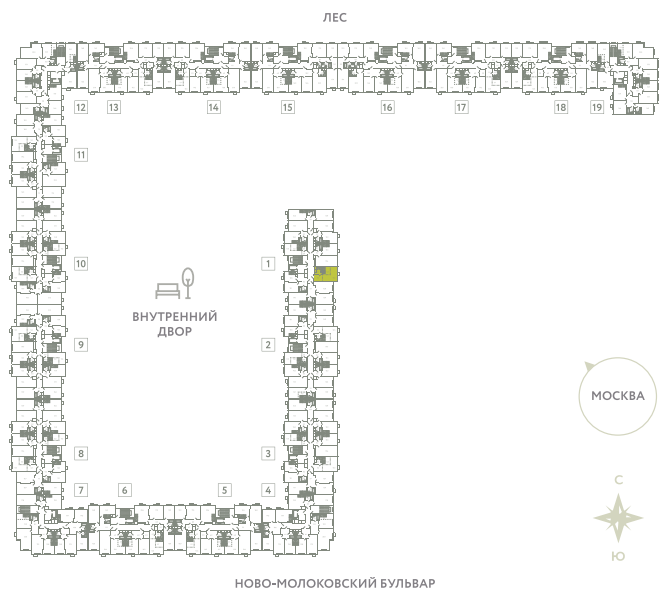

КВАРТИРА 62

КОРПУС 13

МО, Ленинский район, с.Молоково,
Ново-Молоковский бульвар

Срок сдачи	Сдан
Секция	1
Этаж	9
Номер на этаже	6
Количество комнат	1Е
Площадь, м ²	28.3
Отделка	Whitebox

СТОИМОСТЬ

~~6 850 000 ₹~~