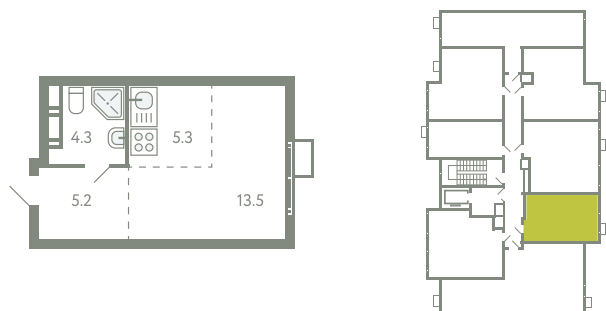

КВАРТИРА 62

КОРПУС 13

МО, Ленинский район, с.Молоково,
Ново-Молоковский бульвар

Срок сдачи	Сдан
Секция	1
Этаж	9
Номер на этаже	6
Количество комнат	1Е
Площадь, м ²	28.3
Отделка	Whitebox

СТОИМОСТЬ

~~6 850 000 ₹~~