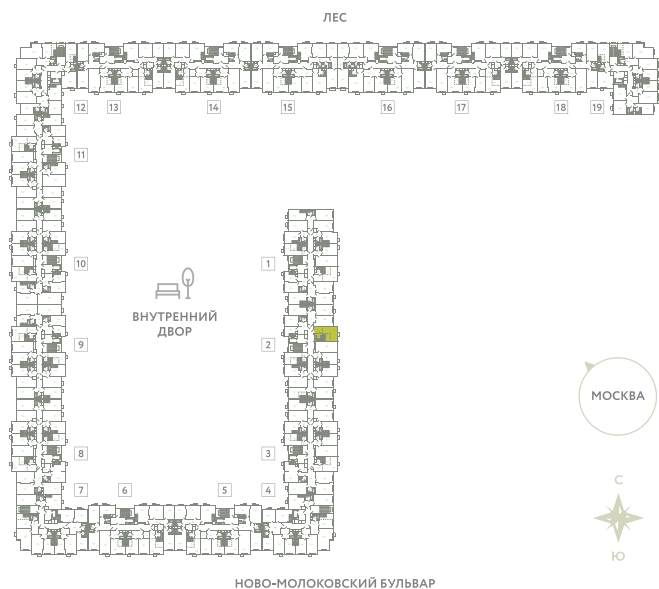

КВАРТИРА 91

КОРПУС 13

МО, Ленинский район, с.Молоково,
Ново-Молоковский бульвар

Срок сдачи	Сдан
Секция	2
Этаж	5
Номер на этаже	3
Количество комнат	СТ
Площадь, м ²	28.3
Отделка	Whitebox

СТОИМОСТЬ

~~6 647 000 ₹~~