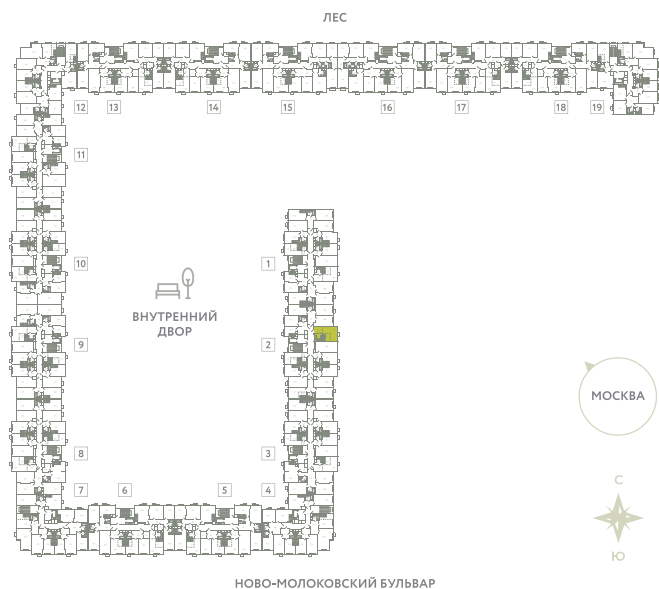

КВАРТИРА 91

КОРПУС 13

МО, Ленинский район, с.Молоково,
Ново-Молоковский бульвар

Срок сдачи	Сдан
Секция	2
Этаж	5
Номер на этаже	3
Количество комнат	3
Площадь, м ²	28.3
Отделка	Whitebox

СТОИМОСТЬ

~~6 618 000 ₺~~