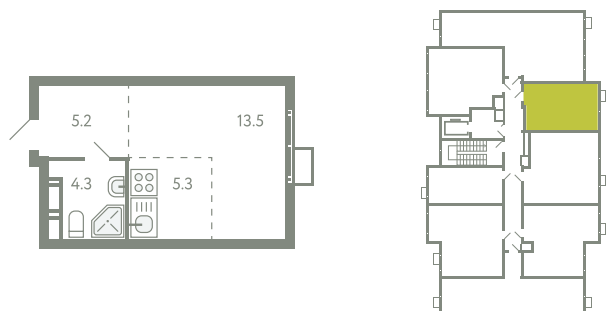

КВАРТИРА 91

КОРПУС 13

МО, Ленинский район, с.Молоково,
Ново-Молоковский бульвар

Срок сдачи	Сдан
Секция	2
Этаж	5
Номер на этаже	3
Количество комнат	3
Площадь, м ²	28.3
Отделка	Whitebox

СТОИМОСТЬ

~~6 618 000 ₺~~