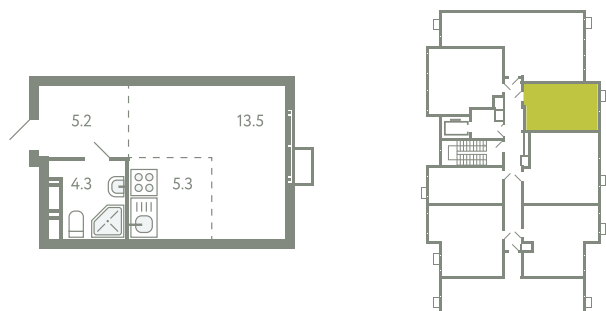

КВАРТИРА 91

КОРПУС 13

МО, Ленинский район, с.Молоково,
Ново-Молоковский бульвар

Срок сдачи	Сдан
Секция	2
Этаж	5
Номер на этаже	3
Количество комнат	СТ
Площадь, м ²	28.3
Отделка	Whitebox

СТОИМОСТЬ

~~6 647 000 ₹~~