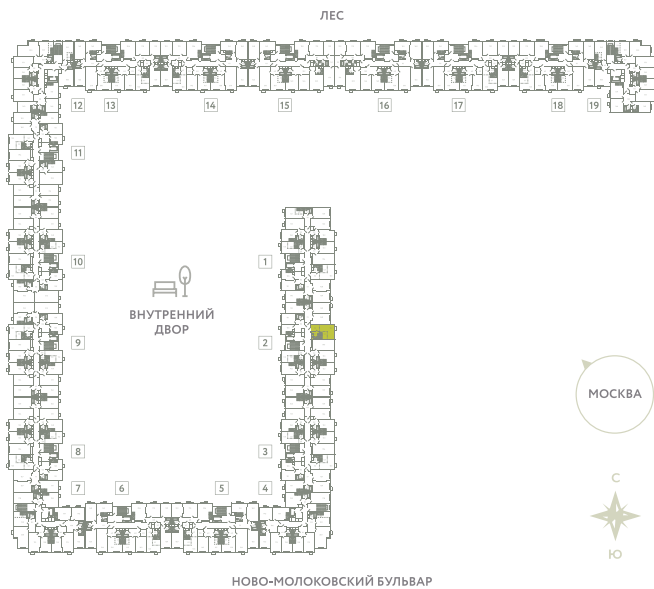

КВАРТИРА 107

КОРПУС 13

МО, Ленинский район, с.Молоково,
Ново-Молоковский бульвар

Срок сдачи	Сдан
Секция	2
Этаж	7
Номер на этаже	3
Количество комнат	1Е
Площадь, м ²	27.8
Отделка	С отделкой

СТОИМОСТЬ

7 602 000 ₽