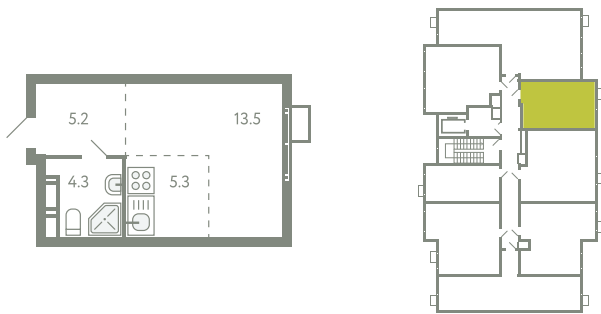

КВАРТИРА 107

КОРПУС 13

МО, Ленинский район, с.Молоково,
Ново-Молоковский бульвар

Срок сдачи	Сдан
Секция	2
Этаж	7
Номер на этаже	3
Количество комнат	1Е
Площадь, м ²	27.8
Отделка	С отделкой

СТОИМОСТЬ

7 602 000 ₽