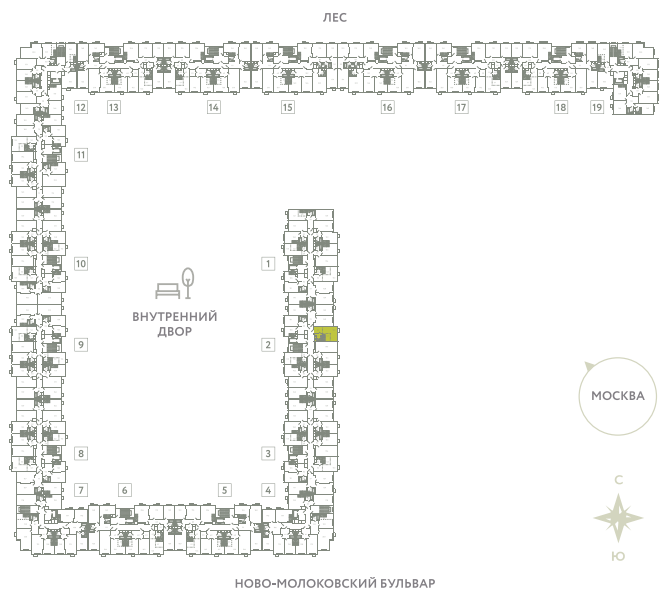

КВАРТИРА 115

КОРПУС 13

МО, Ленинский район, с.Молоково,
Ново-Молоковский бульвар

Срок сдачи	Сдан
Секция	2
Этаж	8
Номер на этаже	3
Количество комнат	3
Площадь, м ²	28.3
Отделка	С отделкой

СТОИМОСТЬ

0 ₺

ОФИС ПРОДАЖ

Московская область, Ленинский район,
с. Молоково, ул. Василия Молокова

 55.564796, 37.854759