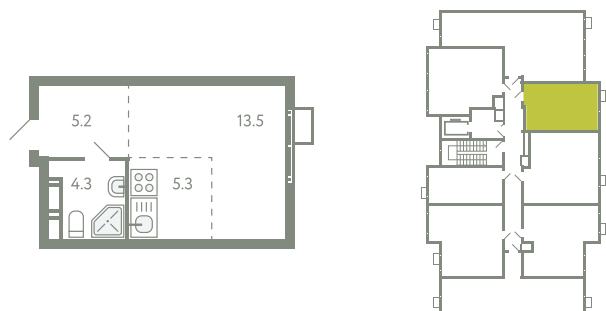

КВАРТИРА 115

КОРПУС 13

МО, Ленинский район, с.Молоково,
Ново-Молоковский бульвар

Срок сдачи	Сдан
Секция	2
Этаж	8
Номер на этаже	3
Количество комнат	3
Площадь, м ²	28.3
Отделка	С отделкой

СТОИМОСТЬ

0 ₺

ОФИС ПРОДАЖ