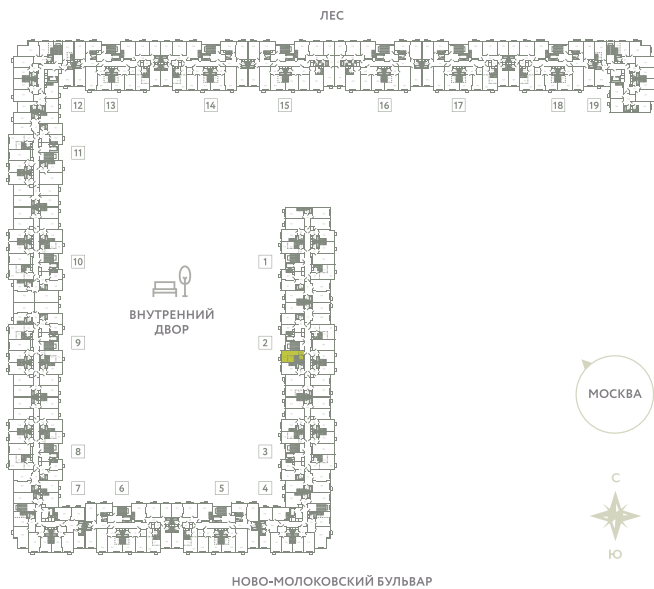

# КВАРТИРА 128

КОРПУС 13

МО, Ленинский район, с.Молоково,  
Ново-Молоковский бульвар

Срок сдачи	Сдан
Секция	2
Этаж	9
Номер на этаже	8
Количество комнат	СТ
Площадь, м <sup>2</sup>	21
Отделка	Whitebox

**СТОИМОСТЬ**