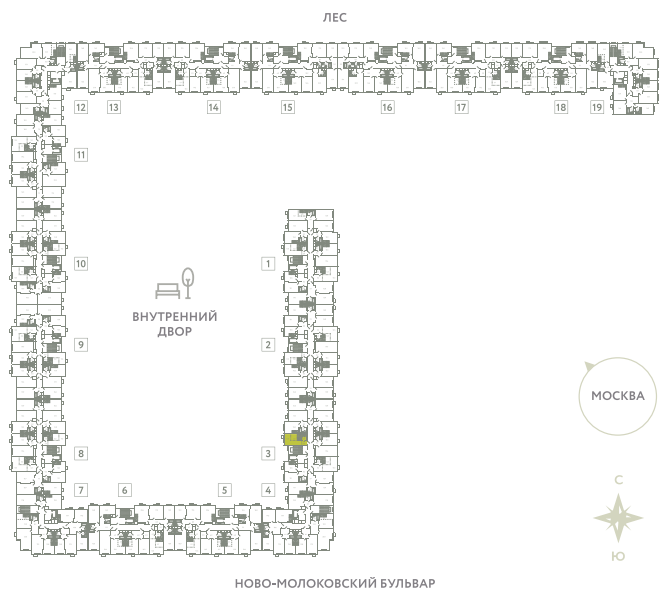

КВАРТИРА 164

КОРПУС 13

МО, Ленинский район, с.Молоково,
Ново-Молоковский бульвар

Срок сдачи	Сдан
Секция	3
Этаж	7
Номер на этаже	1
Количество комнат	СТ
Площадь, м ²	21
Отделка	Whitebox

СТОИМОСТЬ

~~6 079 000 ₺~~