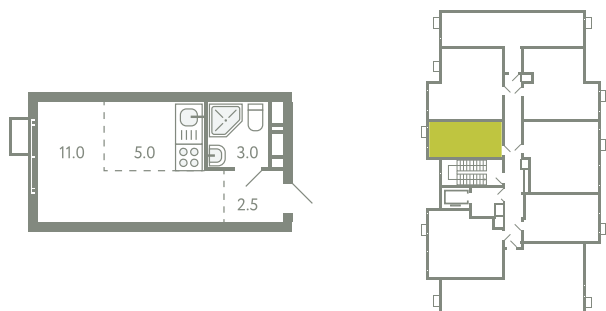

КВАРТИРА 164

КОРПУС 13

МО, Ленинский район, с.Молоково,
Ново-Молоковский бульвар

Срок сдачи	Сдан
Секция	3
Этаж	7
Номер на этаже	1
Количество комнат	СТ
Площадь, м ²	21
Отделка	Whitebox

СТОИМОСТЬ

~~6 079 000 ₺~~