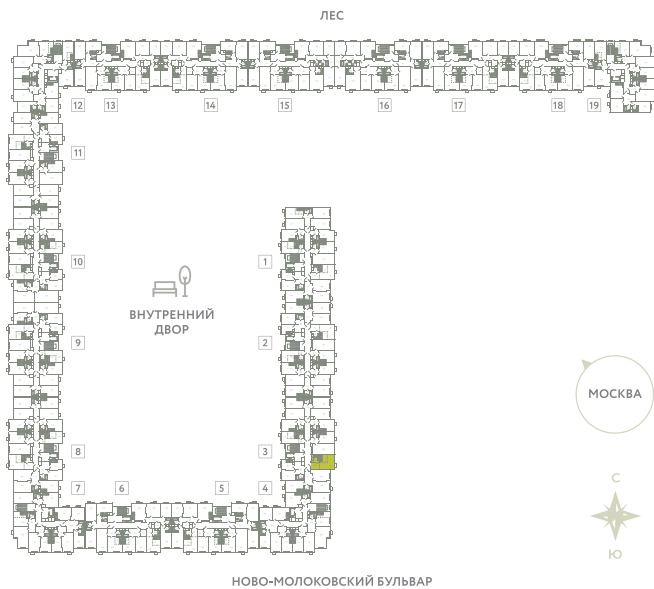

КВАРТИРА 169

КОРПУС 13

МО, Ленинский район, с.Молоково,
Ново-Молоковский бульвар

Срок сдачи	Сдан
Секция	3
Этаж	7
Номер на этаже	6
Количество комнат	СТ
Площадь, м ²	28.2
Отделка	Whitebox

СТОИМОСТЬ

~~6 698 000 ₹~~