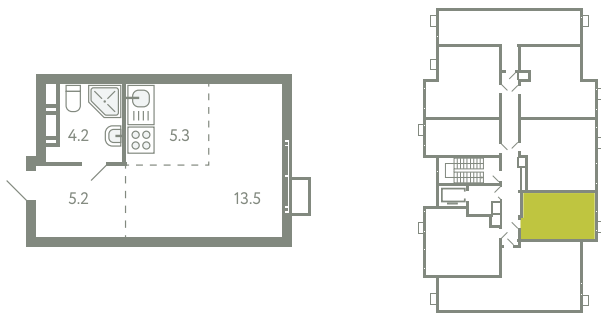

КВАРТИРА 169

КОРПУС 13

МО, Ленинский район, с.Молоково,
Ново-Молоковский бульвар

Срок сдачи	Сдан
Секция	3
Этаж	7
Номер на этаже	6
Количество комнат	3
Площадь, м ²	27.6
Отделка	Whitebox

СТОИМОСТЬ

~~6 787 000 ₺~~