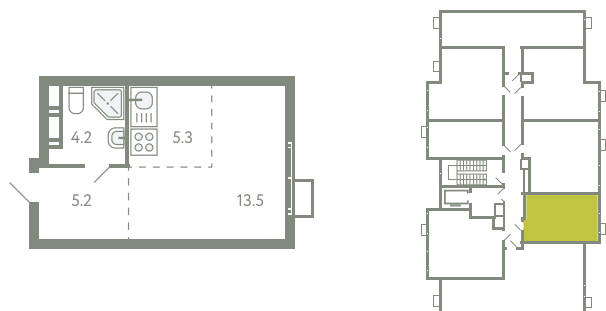

# КВАРТИРА 169

КОРПУС 13

МО, Ленинский район, с.Молоково,  
Ново-Молоковский бульвар

Срок сдачи	Сдан
Секция	3
Этаж	7
Номер на этаже	6
Количество комнат	3
Площадь, м²	28.2
Отделка	Whitebox

**СТОИМОСТЬ**

~~6 726 000 ₺~~