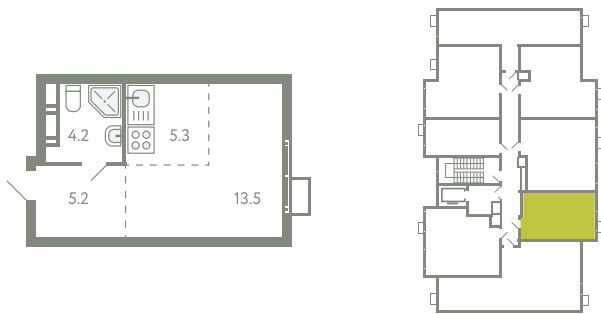

КВАРТИРА 169

КОРПУС 13

МО, Ленинский район, с.Молоково,
Ново-Молоковский бульвар

Срок сдачи	IV квартал 2024
Секция	3
Этаж	7
Номер на этаже	6
Количество комнат	СТ
Площадь, м ²	28.2
Отделка	Whitebox

СТОИМОСТЬ