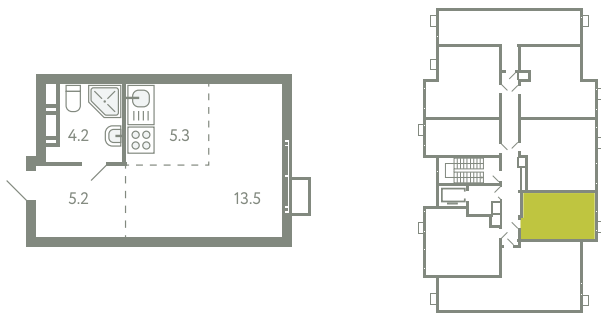

КВАРТИРА 169

КОРПУС 13

МО, Ленинский район, с.Молоково,
Ново-Молоковский бульвар

Срок сдачи	Сдан
Секция	3
Этаж	7
Номер на этаже	6
Количество комнат	СТ
Площадь, м ²	28.2
Отделка	Whitebox

СТОИМОСТЬ

~~6 698 000 ₹~~