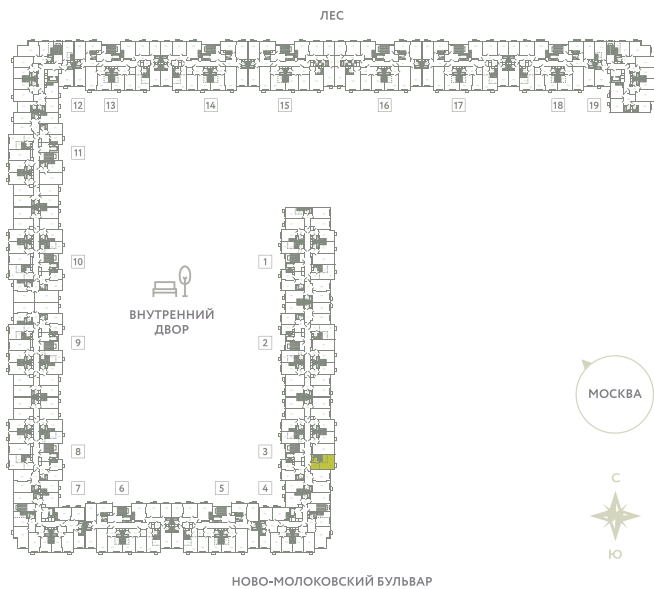

КВАРТИРА 169

КОРПУС 13

МО, Ленинский район, с.Молоково,
Ново-Молоковский бульвар

Срок сдачи	Сдан
Секция	3
Этаж	7
Номер на этаже	6
Количество комнат	3
Площадь, м ²	27.6
Отделка	Whitebox

СТОИМОСТЬ

~~6 787 000 ₺~~