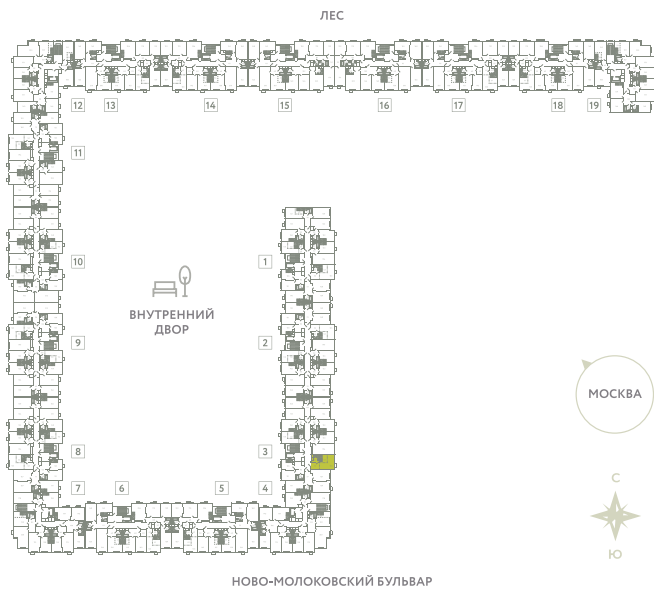

КВАРТИРА 169

КОРПУС 13

МО, Ленинский район, с.Молоково,
Ново-Молоковский бульвар

Срок сдачи	IV квартал 2024
Секция	3
Этаж	7
Номер на этаже	6
Количество комнат	СТ
Площадь, м ²	28.2
Отделка	Whitebox

СТОИМОСТЬ