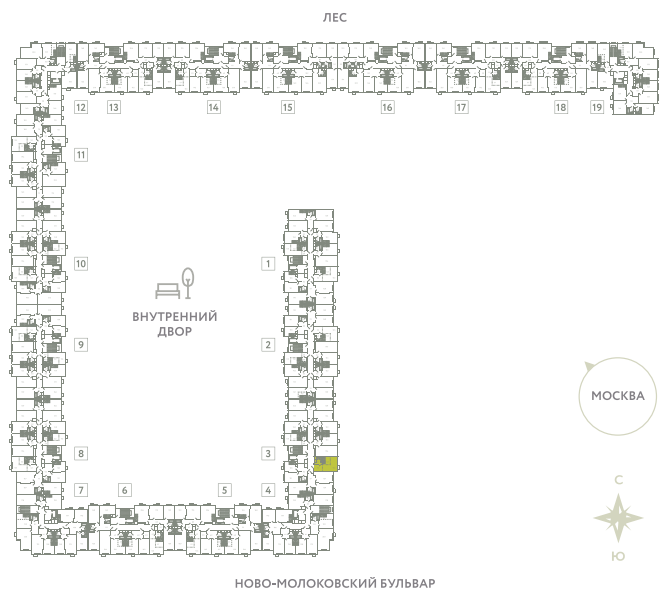

КВАРТИРА 185

КОРПУС 13

МО, Ленинский район, с.Молоково,
Ново-Молоковский бульвар

Срок сдачи	Сдан
Секция	3
Этаж	9
Номер на этаже	6
Количество комнат	СТ
Площадь, м ²	27.8
Отделка	Предчистовая

СТОИМОСТЬ

~~7 322 000 ₺~~