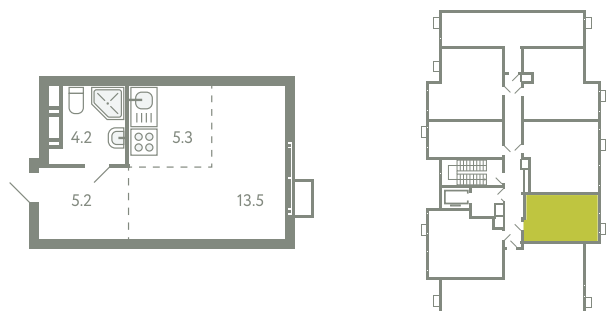

КВАРТИРА 185

КОРПУС 13

МО, Ленинский район, с.Молоково,
Ново-Молоковский бульвар

Срок сдачи	Сдан
Секция	3
Этаж	9
Номер на этаже	6
Количество комнат	СТ
Площадь, м ²	27.8
Отделка	Предчистовая

СТОИМОСТЬ

~~7 322 000 ₺~~