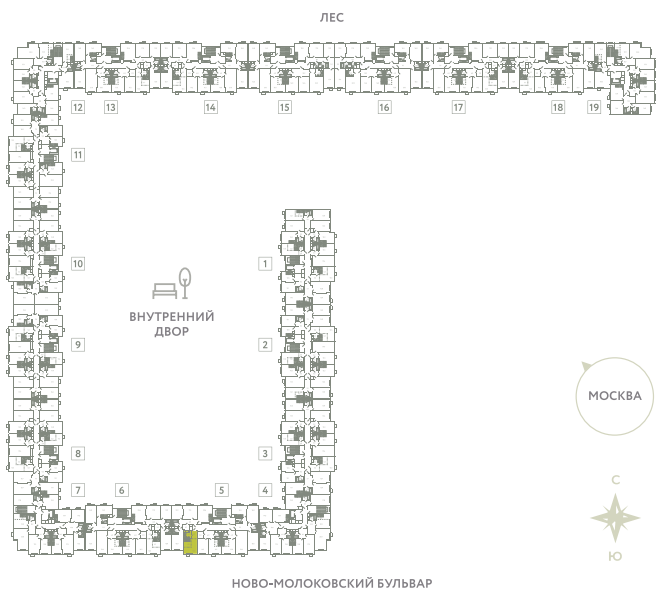

КВАРТИРА 251

КОРПУС 13

МО, Ленинский район, с.Молоково,
Ново-Молоковский бульвар

Срок сдачи	Сдан
Секция	5
Этаж	6
Номер на этаже	4
Количество комнат	СТ
Площадь, м ²	26.4
Отделка	Whitebox

СТОИМОСТЬ

~~6 546 000 ₺~~