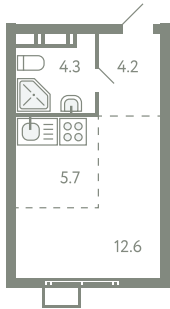

КВАРТИРА 251

КОРПУС 13

МО, Ленинский район, с.Молоково,
Ново-Молоковский бульвар

Срок сдачи	Сдан
Секция	5
Этаж	6
Номер на этаже	4
Количество комнат	СТ
Площадь, м ²	26.8
Отделка	Whitebox

СТОИМОСТЬ

~~6 446 000 ₹~~