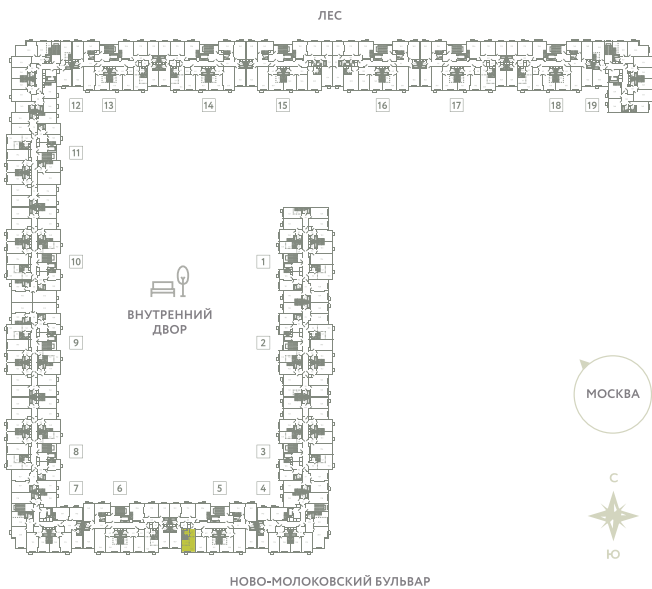

КВАРТИРА 251

КОРПУС 13

МО, Ленинский район, с.Молоково,
Ново-Молоковский бульвар

Срок сдачи	Сдан
Секция	5
Этаж	6
Номер на этаже	4
Количество комнат	СТ
Площадь, м ²	26.8
Отделка	Whitebox

СТОИМОСТЬ

~~6 446 000 ₹~~