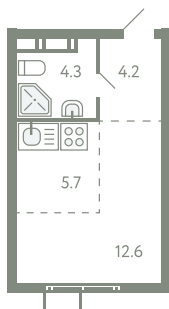

КВАРТИРА 251

КОРПУС 13

МО, Ленинский район, с.Молоково,
Ново-Молоковский бульвар

Срок сдачи	Сдан
Секция	5
Этаж	6
Номер на этаже	4
Количество комнат	СТ
Площадь, м ²	26.4
Отделка	Whitebox

СТОИМОСТЬ

~~6 546 000 ₺~~