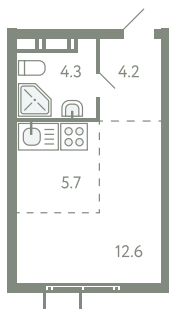

КВАРТИРА 266

КОРПУС 13

МО, Ленинский район, с.Молоково,
Ново-Молоковский бульвар

Срок сдачи	Сдан
Секция	5
Этаж	9
Номер на этаже	4
Количество комнат	1Е
Площадь, м ²	26.8
Отделка	Whitebox

СТОИМОСТЬ

~~6 586 000 ₺~~