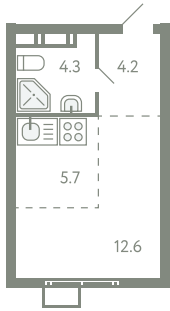

КВАРТИРА 266

КОРПУС 13

МО, Ленинский район, с.Молоково,
Ново-Молоковский бульвар

Срок сдачи	Сдан
Секция	5
Этаж	9
Номер на этаже	4
Количество комнат	1Е
Площадь, м ²	26.8
Отделка	Whitebox

СТОИМОСТЬ

~~6 559 000 ₺~~