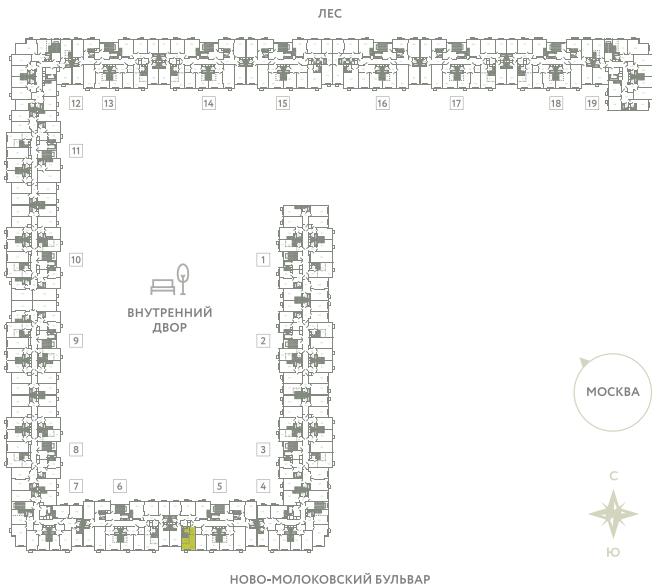

КВАРТИРА 266

КОРПУС 13

МО, Ленинский район, с.Молоково,
Ново-Молоковский бульвар

Срок сдачи	Сдан
Секция	5
Этаж	9
Номер на этаже	4
Количество комнат	1Е
Площадь, м ²	26.8
Отделка	Whitebox

СТОИМОСТЬ

~~6 559 000 ₺~~