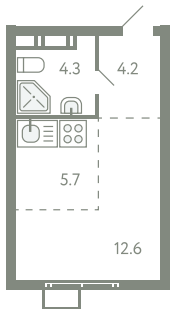

КВАРТИРА 266

КОРПУС 13

МО, Ленинский район, с.Молоково,
Ново-Молоковский бульвар

Срок сдачи	IV квартал 2024
Секция	5
Этаж	9
Номер на этаже	4
Количество комнат	1Е
Площадь, м ²	26.8
Отделка	Whitebox

СТОИМОСТЬ