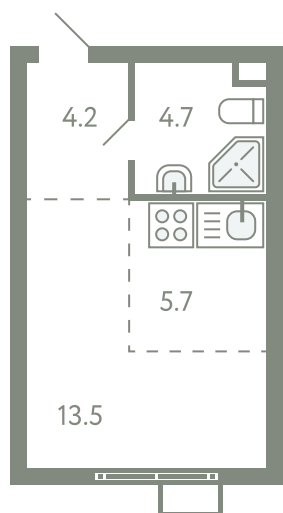

КВАРТИРА 269

КОРПУС 13

МО, Ленинский район, с.Молоково,
Ново-Молоковский бульвар

Срок сдачи IV квартал 2024

Секция 6

Этаж 2

Номер на этаже 2

Количество комнат 1Е

Площадь, м² 27.2

Отделка Есть

СТОИМОСТЬ

~~6 245 000 ₺~~

4 809 000 ₺

ОФИС ПРОДАЖ

Московская область, Ленинский район,
с. Молоково, ул. Василия Молокова

 55.564796, 37.854759