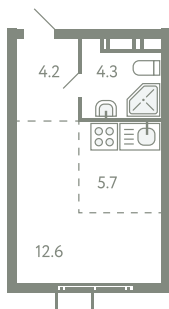

КВАРТИРА 284

КОРПУС 13

МО, Ленинский район, с.Молоково,
Ново-Молоковский бульвар

Срок сдачи	Сдан
Секция	6
Этаж	5
Номер на этаже	2
Количество комнат	СТ
Площадь, м ²	26.8
Отделка	Whitebox

СТОИМОСТЬ

~~6 398 000 ₹~~