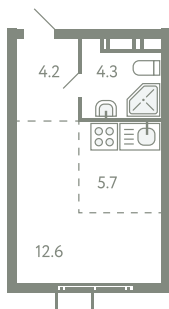

КВАРТИРА 284

КОРПУС 13

МО, Ленинский район, с.Молоково,
Ново-Молоковский бульвар

Срок сдачи	Сдан
Секция	6
Этаж	5
Номер на этаже	2
Количество комнат	СТ
Площадь, м ²	26.3
Отделка	Whitebox

СТОИМОСТЬ

~~6 473 000 ₹~~