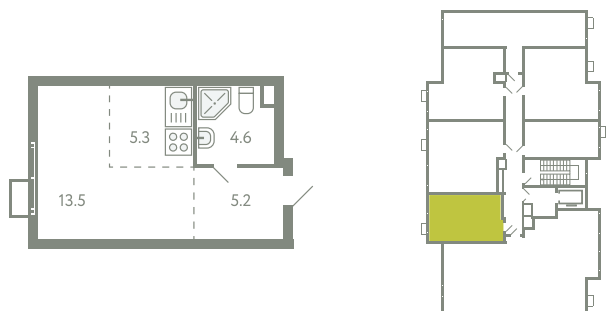

# КВАРТИРА 349

КОРПУС 13

МО, Ленинский район, с.Молоково,  
Ново-Молоковский бульвар

Срок сдачи	Сдан
Секция	8
Этаж	2
Номер на этаже	2
Количество комнат	1Е
Площадь, м <sup>2</sup>	28.6
Отделка	С отделкой

**СТОИМОСТЬ**