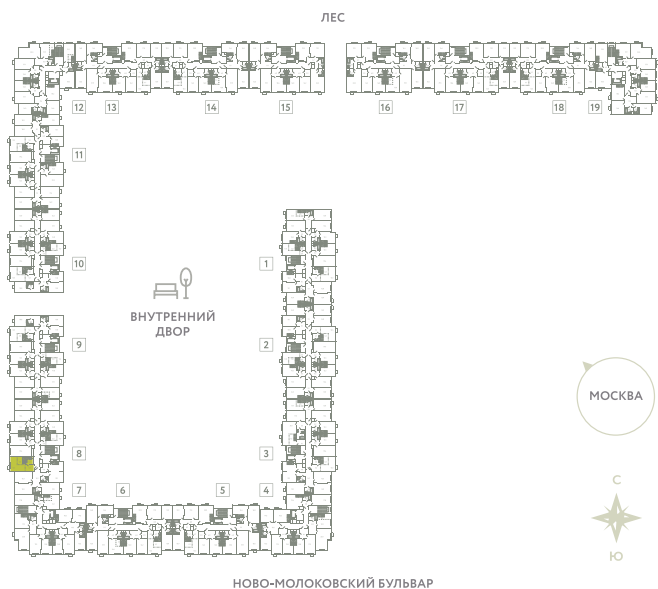

КВАРТИРА 349

КОРПУС 13

МО, Ленинский район, с.Молоково,
Ново-Молоковский бульвар

Срок сдачи	Сдан
Секция	8
Этаж	2
Номер на этаже	2
Количество комнат	1Е
Площадь, м ²	27.9
Отделка	С отделкой

СТОИМОСТЬ

~~6 844 000 ₺~~