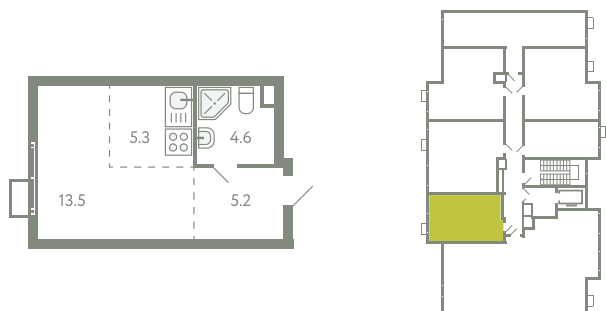

КВАРТИРА 349

КОРПУС 13

МО, Ленинский район, с.Молоково,
Ново-Молоковский бульвар

Срок сдачи	Сдан
Секция	8
Этаж	2
Номер на этаже	2
Количество комнат	1Е
Площадь, м ²	28.6
Отделка	С отделкой

СТОИМОСТЬ

7 006 000 ₺