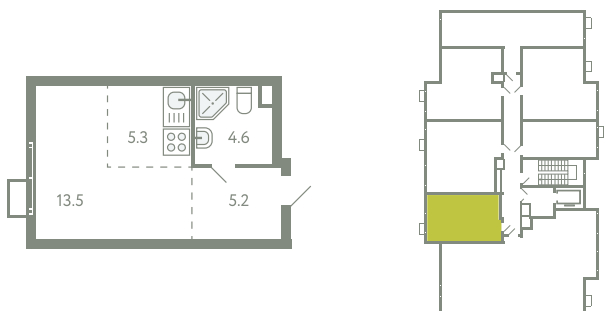

КВАРТИРА 349

КОРПУС 13

МО, Ленинский район, с.Молоково,
Ново-Молоковский бульвар

Срок сдачи	Сдан
Секция	8
Этаж	2
Номер на этаже	2
Количество комнат	1Е
Площадь, м ²	27.9
Отделка	С отделкой

СТОИМОСТЬ

~~6 844 000 ₺~~