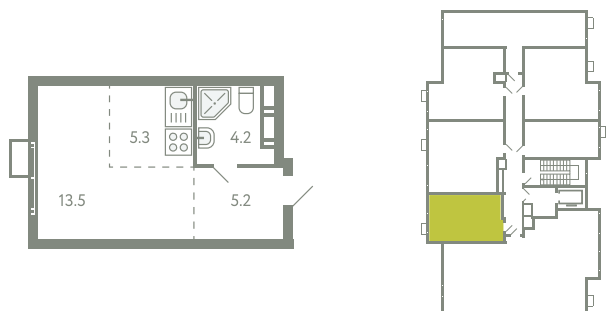

КВАРТИРА 370

КОРПУС 13

МО, Ленинский район, с.Молоково,
Ново-Молоковский бульвар

Срок сдачи	Сдан
Секция	8
Этаж	5
Номер на этаже	2
Количество комнат	1Е
Площадь, м ²	28.2
Отделка	С отделкой

СТОИМОСТЬ

6 995 000 ₽