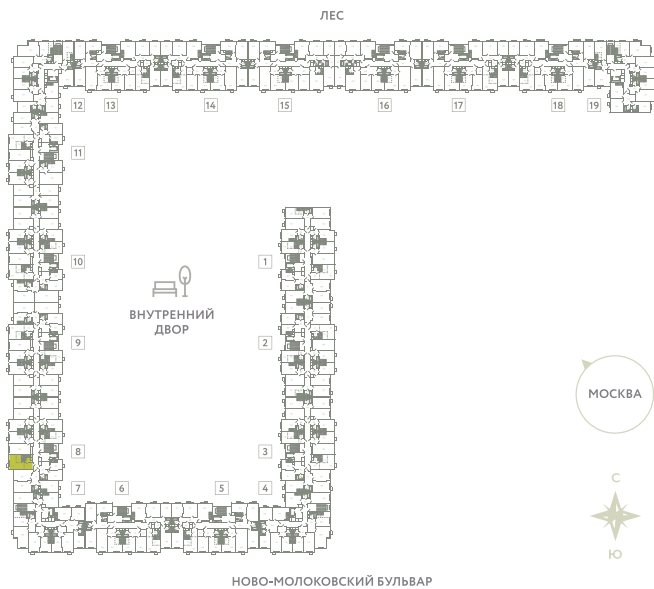

КВАРТИРА 378

КОРПУС 13

МО, Ленинский район, с.Молоково,
Ново-Молоковский бульвар

Срок сдачи	Сдан
Секция	8
Этаж	6
Номер на этаже	3
Количество комнат	СТ
Площадь, м ²	28.2
Отделка	Whitebox

СТОИМОСТЬ

~~6 650 000 ₹~~