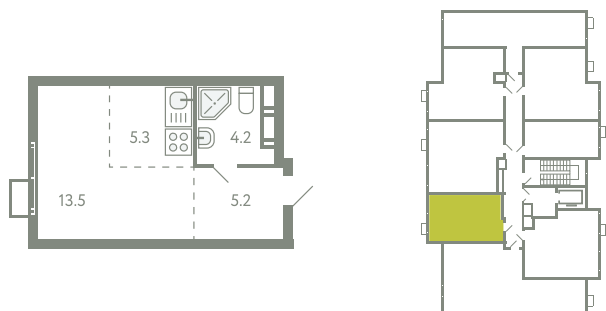

КВАРТИРА 378

КОРПУС 13

МО, Ленинский район, с.Молоково,
Ново-Молоковский бульвар

Срок сдачи	Сдан
Секция	8
Этаж	6
Номер на этаже	3
Количество комнат	СТ
Площадь, м ²	28.2
Отделка	Whitebox

СТОИМОСТЬ

~~6 678 000 ₺~~