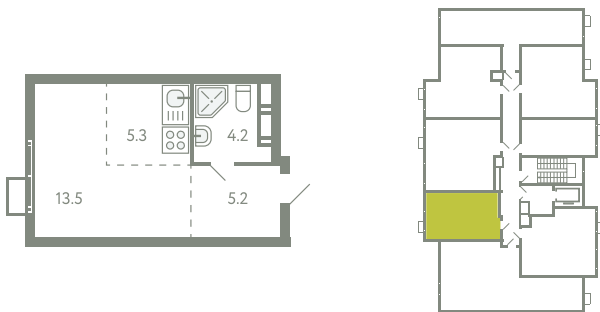

КВАРТИРА 378

КОРПУС 13

МО, Ленинский район, с.Молоково,
Ново-Молоковский бульвар

Срок сдачи	Сдан
Секция	8
Этаж	6
Номер на этаже	3
Количество комнат	СТ
Площадь, м ²	28.2
Отделка	Whitebox

СТОИМОСТЬ

~~6 650 000 ₹~~