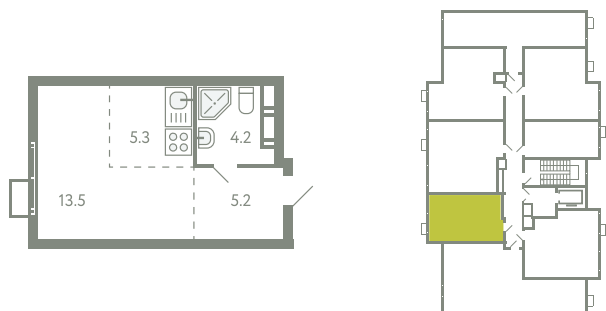

КВАРТИРА 386

КОРПУС 13

МО, Ленинский район, с.Молоково,
Ново-Молоковский бульвар

Срок сдачи	Сдан
Секция	8
Этаж	7
Номер на этаже	3
Количество комнат	СТ
Площадь, м ²	28.2
Отделка	Whitebox

СТОИМОСТЬ

~~6 698 000 ₺~~