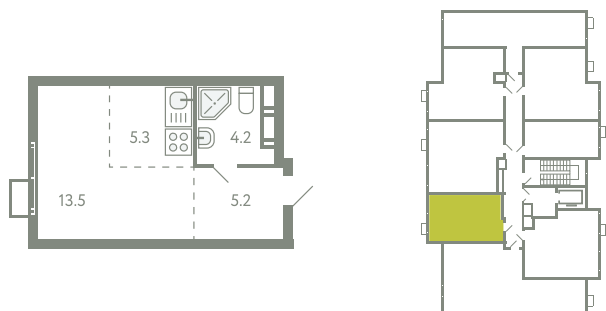

КВАРТИРА 386

КОРПУС 13

МО, Ленинский район, с.Молоково,
Ново-Молоковский бульвар

Срок сдачи	Сдан
Секция	8
Этаж	7
Номер на этаже	3
Количество комнат	СТ
Площадь, м ²	28.2
Отделка	Whitebox

СТОИМОСТЬ

~~6 726 000 ₺~~