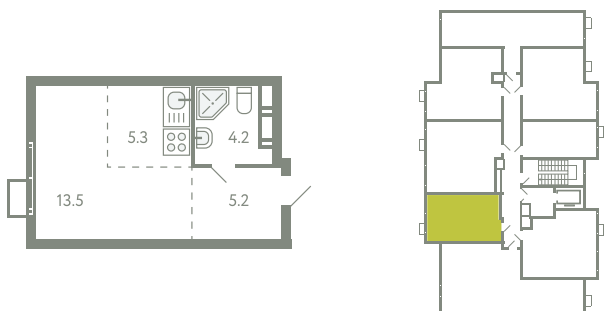

КВАРТИРА 394

КОРПУС 13

МО, Ленинский район, с.Молоково,
Ново-Молоковский бульвар

Срок сдачи	Сдан
Секция	8
Этаж	8
Номер на этаже	3
Количество комнат	1Е
Площадь, м ²	28.2
Отделка	Whitebox

СТОИМОСТЬ

~~6 776 000 ₺~~