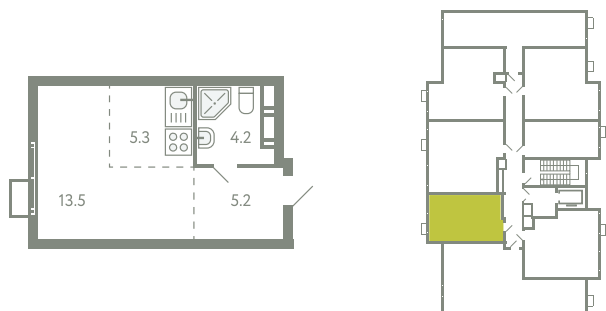

# КВАРТИРА 394

КОРПУС 13

МО, Ленинский район, с.Молоково,  
Ново-Молоковский бульвар

Срок сдачи	Сдан
Секция	8
Этаж	8
Номер на этаже	3
Количество комнат	1Е
Площадь, м <sup>2</sup>	27.7
Отделка	Предчистовая