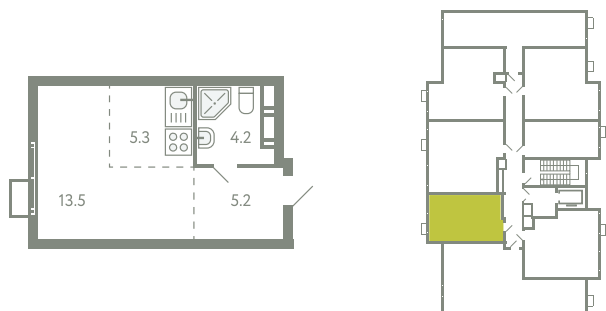

# КВАРТИРА 402

КОРПУС 13

МО, Ленинский район, с.Молоково,  
Ново-Молоковский бульвар

Срок сдачи	Сдан
Секция	8
Этаж	9
Номер на этаже	3
Количество комнат	СТ
Площадь, м <sup>2</sup>	27.7
Отделка	Предчистовая