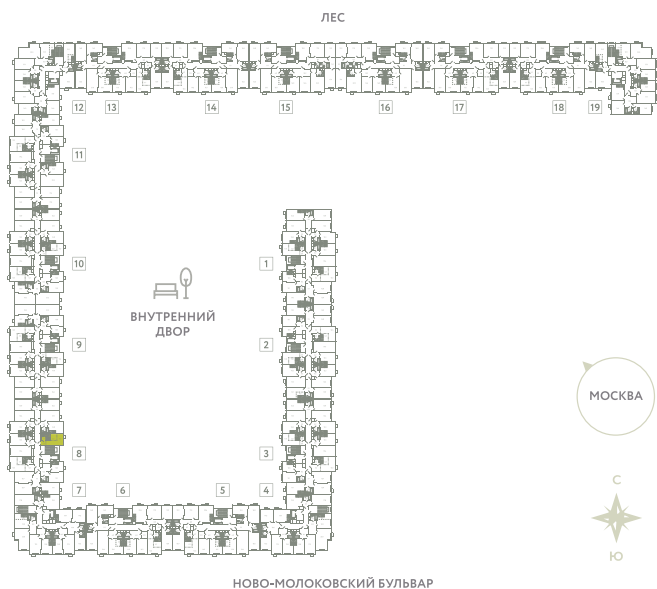

КВАРТИРА 407

КОРПУС 13

МО, Ленинский район, с.Молоково,
Ново-Молоковский бульвар

Срок сдачи	Сдан
Секция	8
Этаж	9
Номер на этаже	8
Количество комнат	СТ
Площадь, м ²	21
Отделка	Whitebox

СТОИМОСТЬ

~~6 158 000 ₺~~