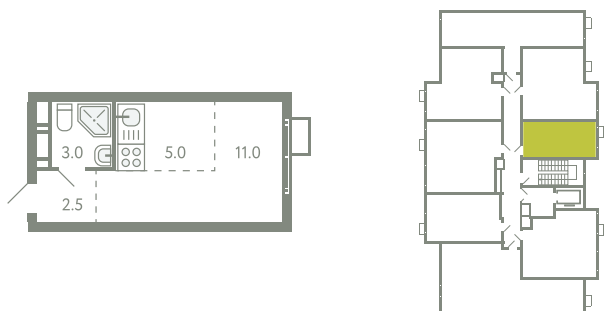

КВАРТИРА 407

КОРПУС 13

МО, Ленинский район, с.Молоково,
Ново-Молоковский бульвар

Срок сдачи	Сдан
Секция	8
Этаж	9
Номер на этаже	8
Количество комнат	СТ
Площадь, м ²	21
Отделка	Whitebox

СТОИМОСТЬ

~~6 158 000 ₺~~