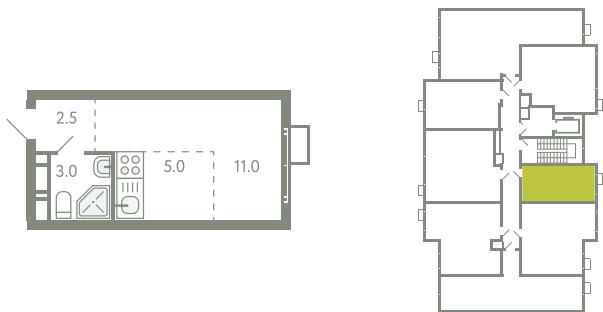

КВАРТИРА 429

КОРПУС 13

МО, Ленинский район, с.Молоково,
Ново-Молоковский бульвар

Срок сдачи	IV квартал 2024
Секция	9
Этаж	5
Номер на этаже	1
Количество комнат	СТ
Площадь, м ²	21.5
Отделка	Whitebox

СТОИМОСТЬ