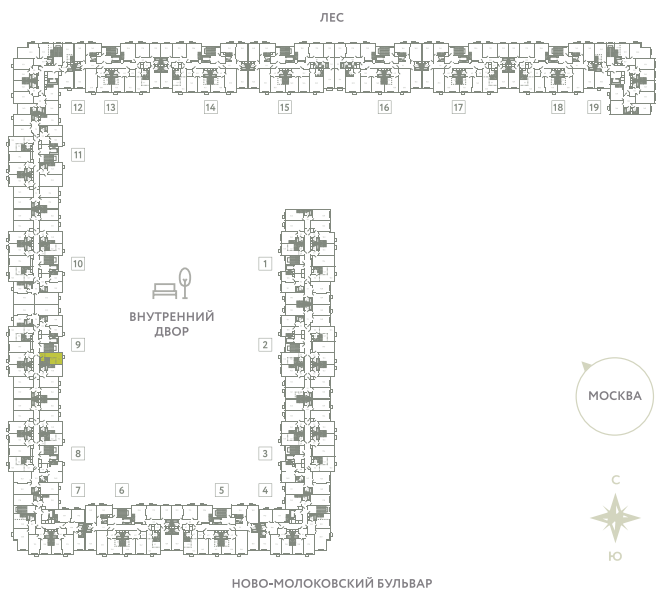

КВАРТИРА 429

КОРПУС 13

МО, Ленинский район, с.Молоково,
Ново-Молоковский бульвар

Срок сдачи	IV квартал 2024
Секция	9
Этаж	5
Номер на этаже	1
Количество комнат	СТ
Площадь, м ²	21.5
Отделка	Whitebox

СТОИМОСТЬ