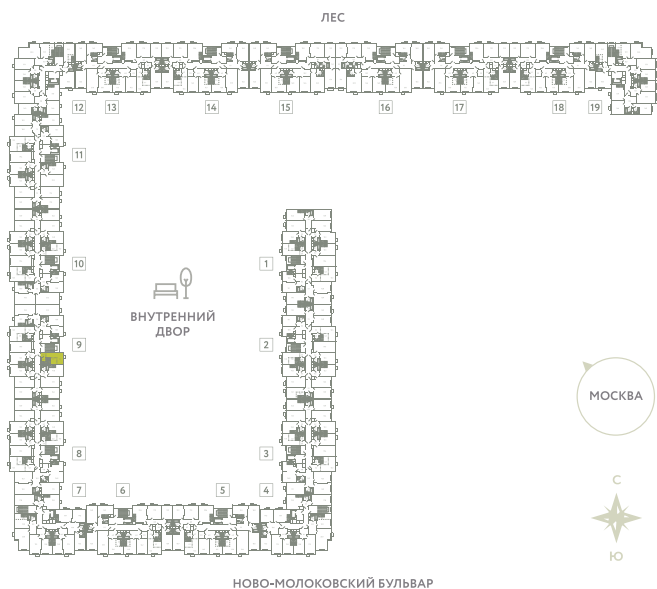

КВАРТИРА 429

КОРПУС 13

МО, Ленинский район, с.Молоково,
Ново-Молоковский бульвар

Срок сдачи	Сдан
Секция	9
Этаж	5
Номер на этаже	1
Количество комнат	СТ
Площадь, м ²	21
Отделка	Whitebox

СТОИМОСТЬ

~~5 735 000 ₹~~