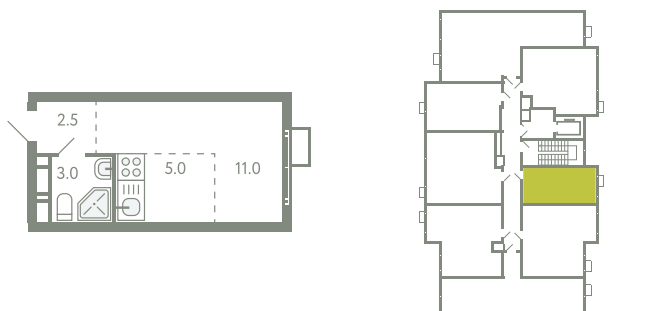

КВАРТИРА 429

КОРПУС 13

МО, Ленинский район, с.Молоково,
Ново-Молоковский бульвар

Срок сдачи	Сдан
Секция	9
Этаж	5
Номер на этаже	1
Количество комнат	СТ
Площадь, м ²	21.5
Отделка	Whitebox

СТОИМОСТЬ

~~5 695 000 ₺~~