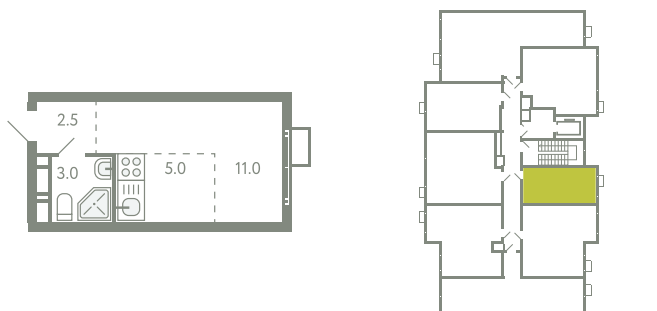

КВАРТИРА 429

КОРПУС 13

МО, Ленинский район, с.Молоково,
Ново-Молоковский бульвар

Срок сдачи	Сдан
Секция	9
Этаж	5
Номер на этаже	1
Количество комнат	СТ
Площадь, м ²	21
Отделка	Whitebox

СТОИМОСТЬ

~~5 735 000 ₹~~