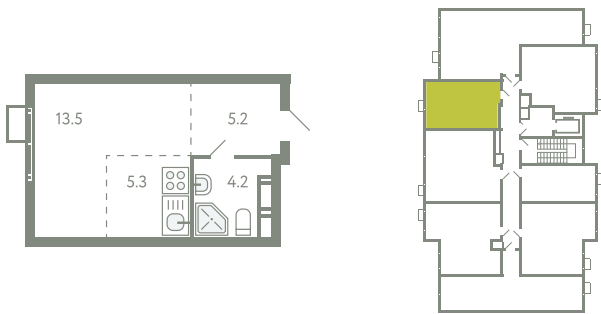

## КОРПУС 13

МО, Ленинский район, с.Молоково,  
Ново-Молоковский бульвар

Срок сдачи	IV квартал 2024
Секция	9
Этаж	6
Номер на этаже	6
Количество комнат	1Е
Площадь, м²	28.2
Отделка	Whitebox

**СТОИМОСТЬ**

**6 650 000 ₺**