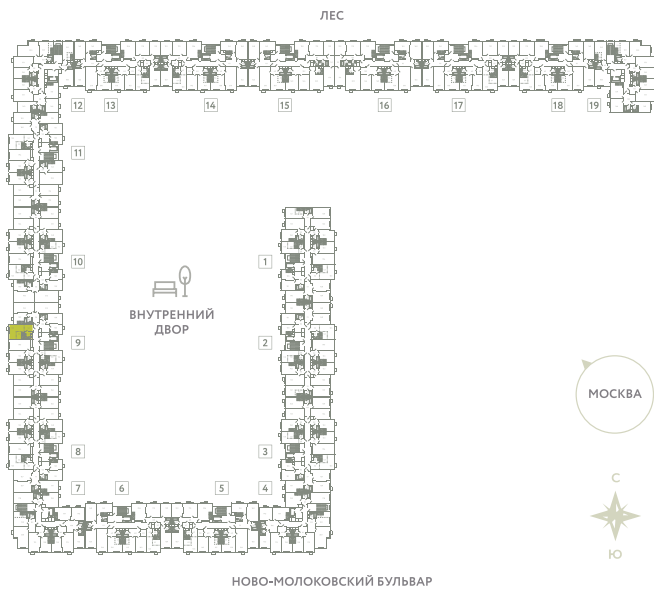

# КВАРТИРА 442

## КОРПУС 13

МО, Ленинский район, с.Молоково,  
Ново-Молоковский бульвар

Срок сдачи	IV квартал 2024
Секция	9
Этаж	6
Номер на этаже	6
Количество комнат	1Е
Площадь, м²	28.2
Отделка	Whitebox

**СТОИМОСТЬ**

**6 650 000 ₺**