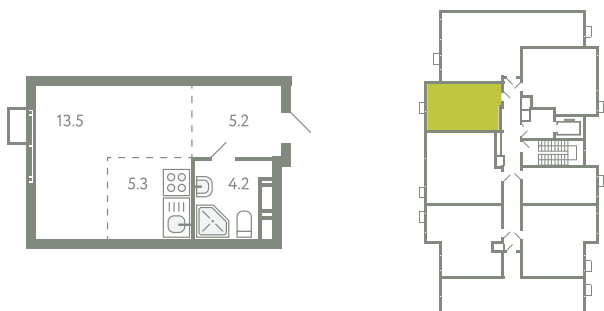

КВАРТИРА 442

КОРПУС 13

МО, Ленинский район, с.Молоково,
Ново-Молоковский бульвар

Срок сдачи	Сдан
Секция	9
Этаж	6
Номер на этаже	6
Количество комнат	1Е
Площадь, м ²	28.2
Отделка	Whitebox

СТОИМОСТЬ

~~6 650 000 ₺~~