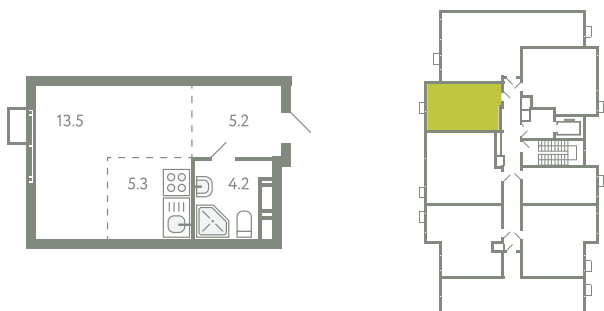

КВАРТИРА 442

КОРПУС 13

МО, Ленинский район, с.Молоково,
Ново-Молоковский бульвар

Срок сдачи	Сдан
Секция	9
Этаж	6
Номер на этаже	6
Количество комнат	1Е
Площадь, м ²	28.2
Отделка	Whitebox

СТОИМОСТЬ

~~6 678 000 ₹~~