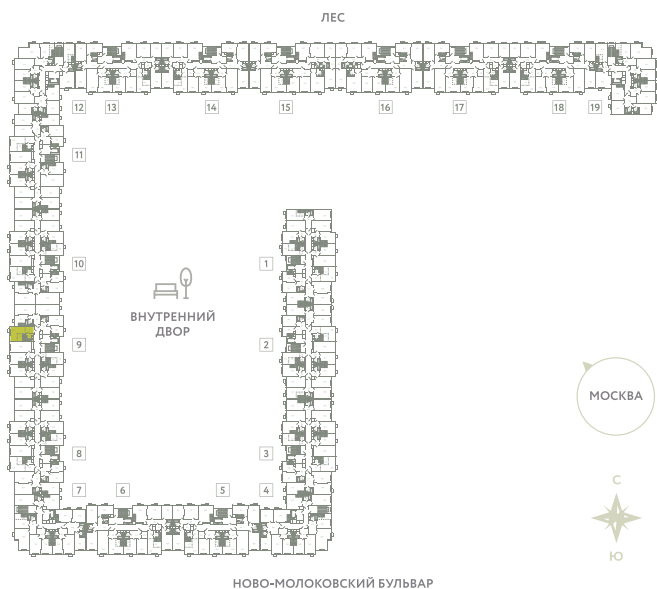

КВАРТИРА 442

КОРПУС 13

МО, Ленинский район, с.Молоково,
Ново-Молоковский бульвар

Срок сдачи	Сдан
Секция	9
Этаж	6
Номер на этаже	6
Количество комнат	1Е
Площадь, м ²	28.2
Отделка	Whitebox

СТОИМОСТЬ

~~6 650 000 ₺~~