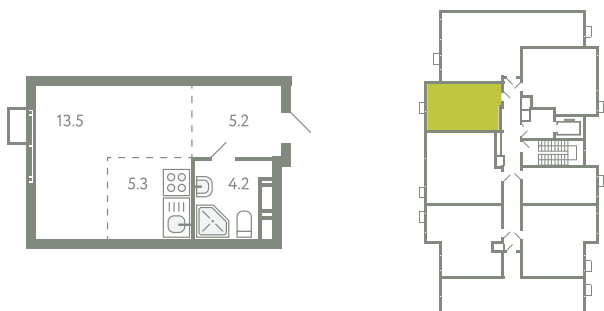

# КВАРТИРА 442

КОРПУС 13

МО, Ленинский район, с.Молоково,  
Ново-Молоковский бульвар

Срок сдачи	Сдан
Секция	9
Этаж	6
Номер на этаже	6
Количество комнат	1Е
Площадь, м <sup>2</sup>	28.2
Отделка	Whitebox

**СТОИМОСТЬ**