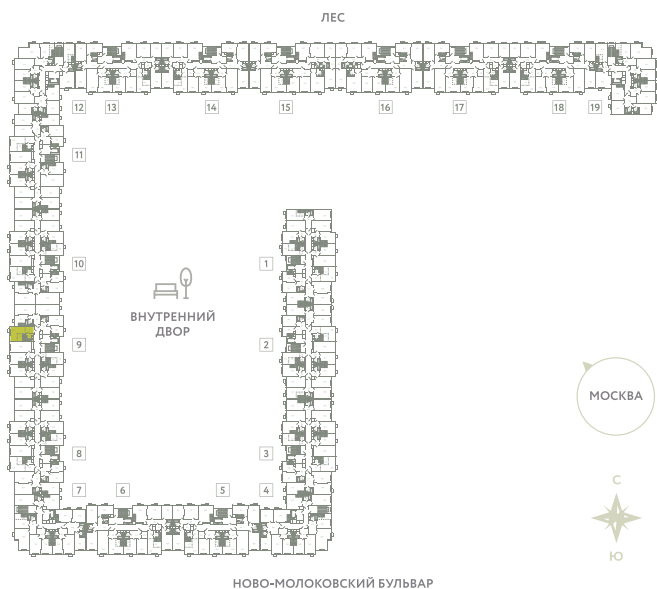

КВАРТИРА 442

КОРПУС 13

МО, Ленинский район, с.Молоково,
Ново-Молоковский бульвар

Срок сдачи	Сдан
Секция	9
Этаж	6
Номер на этаже	6
Количество комнат	1Е
Площадь, м ²	28.2
Отделка	Whitebox

СТОИМОСТЬ

~~6 678 000 ₹~~