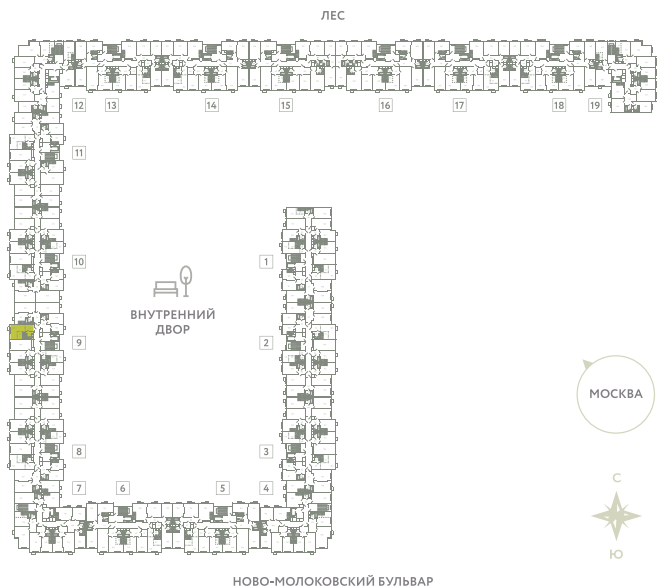

КВАРТИРА 450

КОРПУС 13

МО, Ленинский район, с.Молоково,
Ново-Молоковский бульвар

Срок сдачи IV квартал 2024

Секция 9

Этаж 7

Номер на этаже 6

Количество комнат СТ

Площадь, м² 28.2

Отделка С отделкой

СТОИМОСТЬ

~~7 094 000 ₺~~

5 888 000 ₺

ОФИС ПРОДАЖ

Московская область, Ленинский район,
с. Молоково, ул. Василия Молокова

 55.564796, 37.854759