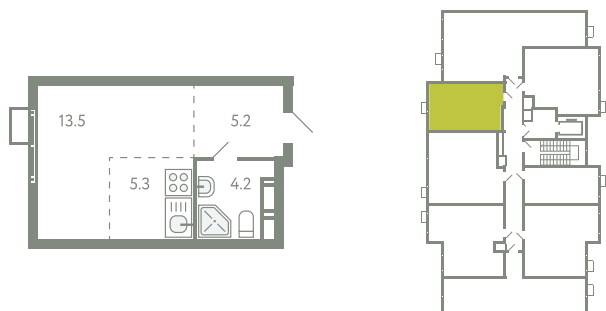

# КВАРТИРА 450

КОРПУС 13

МО, Ленинский район, с.Молоково,  
Ново-Молоковский бульвар

Срок сдачи	Сдан
Секция	9
Этаж	7
Номер на этаже	6
Количество комнат	СТ
Площадь, м <sup>2</sup>	28.2
Отделка	С отделкой

**СТОИМОСТЬ**