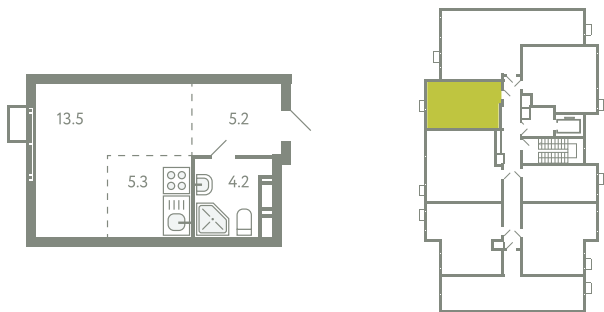

КВАРТИРА 450

КОРПУС 13

МО, Ленинский район, с.Молоково,
Ново-Молоковский бульвар

Срок сдачи IV квартал 2024

Секция 9

Этаж 7

Номер на этаже 6

Количество комнат СТ

Площадь, м² 28.2

Отделка С отделкой

СТОИМОСТЬ

~~7 094 000 ₺~~

5 888 000 ₺

ОФИС ПРОДАЖ

Московская область, Ленинский район,
с. Молоково, ул. Василия Молокова

 55.564796, 37.854759