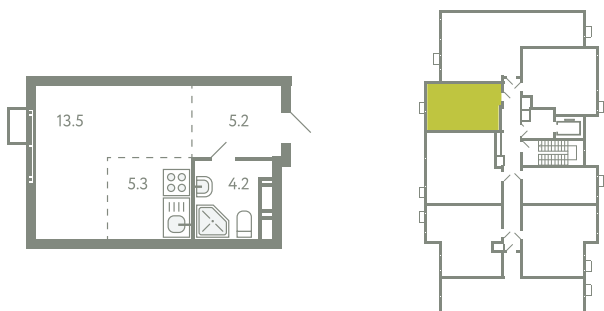

КВАРТИРА 458

КОРПУС 13

МО, Ленинский район, с.Молоково,
Ново-Молоковский бульвар

Срок сдачи	Сдан
Секция	9
Этаж	8
Номер на этаже	6
Количество комнат	СТ
Площадь, м ²	27.6
Отделка	Предчистовая

СТОИМОСТЬ

~~7 231 000 ₹~~