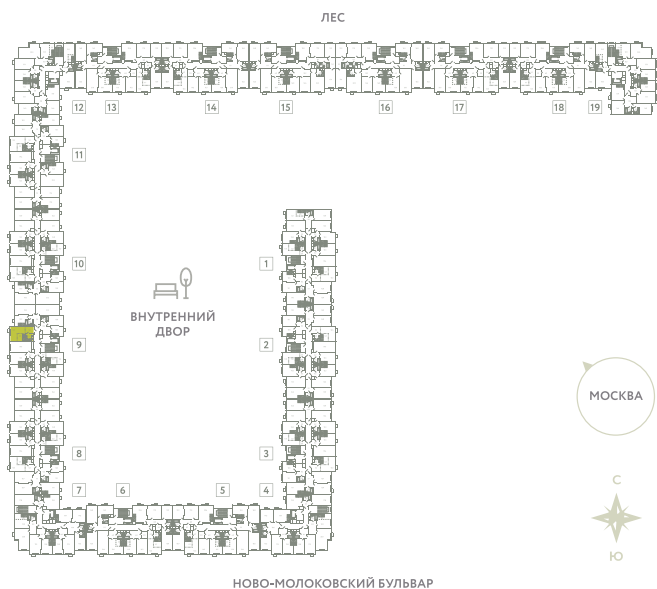

КВАРТИРА 458

КОРПУС 13

МО, Ленинский район, с.Молоково,
Ново-Молоковский бульвар

Срок сдачи	Сдан
Секция	9
Этаж	8
Номер на этаже	6
Количество комнат	СТ
Площадь, м ²	27.6
Отделка	Предчистовая

СТОИМОСТЬ

~~7 231 000 ₹~~