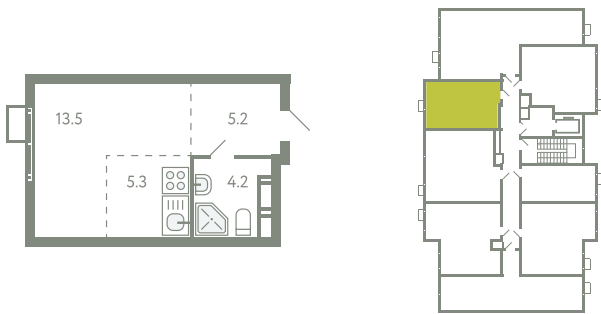

КВАРТИРА 466

КОРПУС 13

МО, Ленинский район, с.Молоково,
Ново-Молоковский бульвар

Срок сдачи	IV квартал 2024
Секция	9
Этаж	9
Номер на этаже	6
Количество комнат	1Е
Площадь, м ²	28.2
Отделка	Whitebox

СТОИМОСТЬ