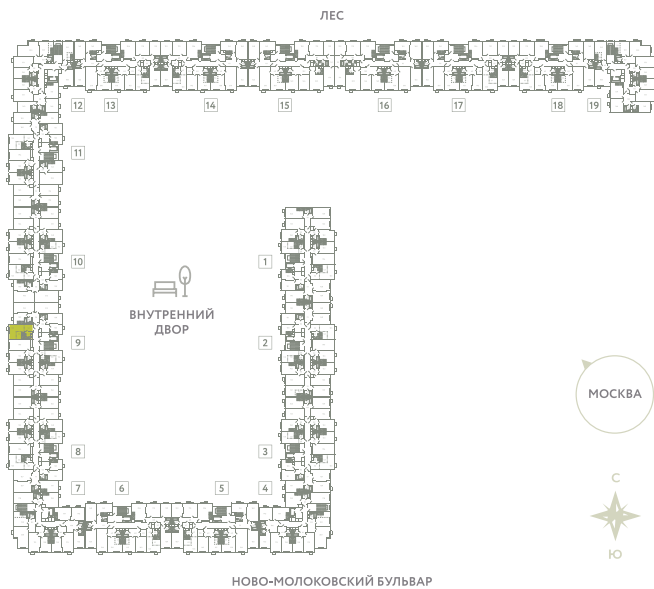

КВАРТИРА 466

КОРПУС 13

МО, Ленинский район, с.Молоково,
Ново-Молоковский бульвар

Срок сдачи	IV квартал 2024
Секция	9
Этаж	9
Номер на этаже	6
Количество комнат	1Е
Площадь, м ²	28.2
Отделка	Whitebox

СТОИМОСТЬ