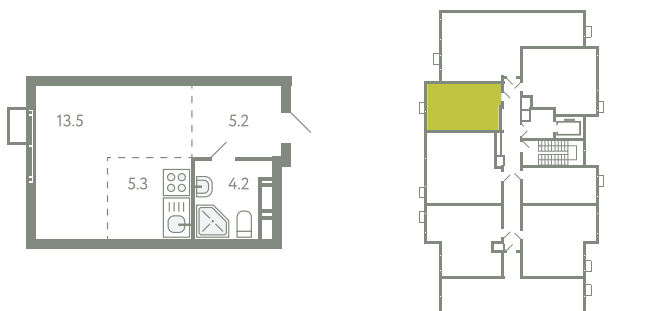

# КВАРТИРА 466

КОРПУС 13

МО, Ленинский район, с.Молоково,  
Ново-Молоковский бульвар

Срок сдачи	Сдан
Секция	9
Этаж	9
Номер на этаже	6
Количество комнат	1Е
Площадь, м <sup>2</sup>	28.2
Отделка	Whitebox

**СТОИМОСТЬ**