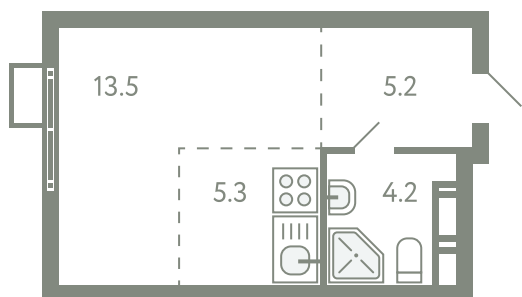

КВАРТИРА 466

КОРПУС 13

МО, Ленинский район, с.Молоково,
Ново-Молоковский бульвар

Срок сдачи IV квартал 2024

Секция 9

Этаж 9

Номер на этаже 6

Количество комнат 1Е

Площадь, м² 28.2

Отделка Есть

СТОИМОСТЬ

~~6 286 000 ₴~~

4 777 000 ₴