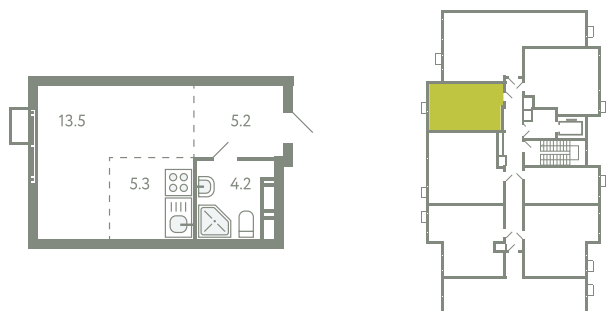

КВАРТИРА 466

КОРПУС 13

МО, Ленинский район, с.Молоково,
Ново-Молоковский бульвар

Срок сдачи	Сдан
Секция	9
Этаж	9
Номер на этаже	6
Количество комнат	1Е
Площадь, м ²	27.7
Отделка	Предчистовая

СТОИМОСТЬ

~~7 286 000 ₺~~