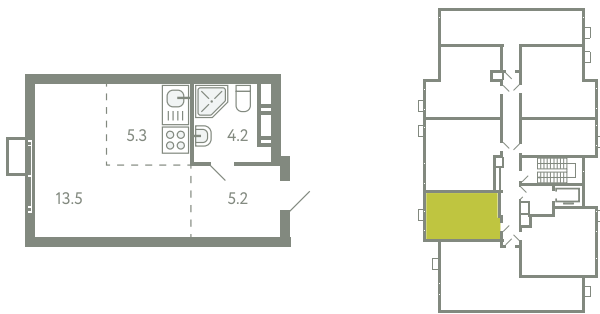

КВАРТИРА 492

КОРПУС 13

МО, Ленинский район, с.Молоково,
Ново-Молоковский бульвар

Срок сдачи	Сдан
Секция	10
Этаж	5
Номер на этаже	3
Количество комнат	СТ
Площадь, м ²	28.2
Отделка	С отделкой

СТОИМОСТЬ

~~7 024 000 ₺~~