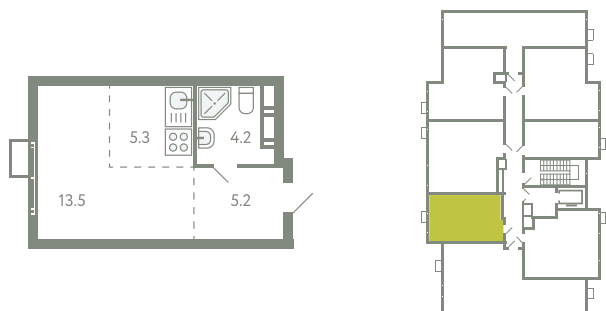

# КВАРТИРА 492

КОРПУС 13

МО, Ленинский район, с.Молоково,  
Ново-Молоковский бульвар

Срок сдачи	Сдан
Секция	10
Этаж	5
Номер на этаже	3
Количество комнат	СТ
Площадь, м <sup>2</sup>	28.2
Отделка	С отделкой