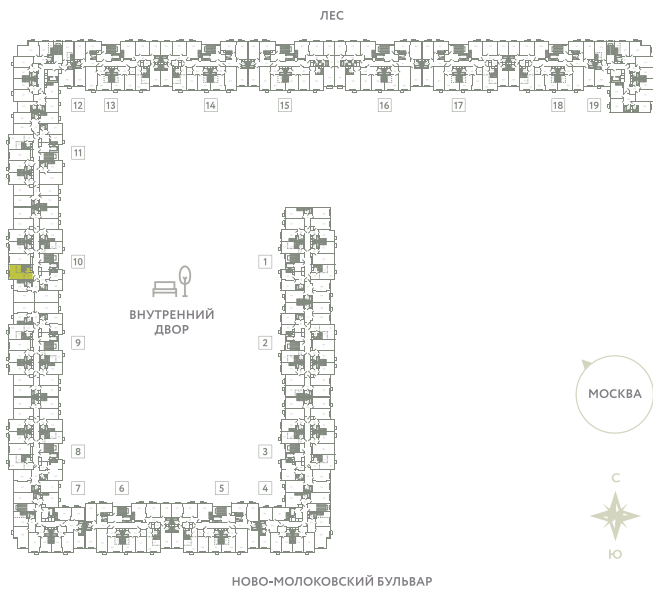

КВАРТИРА 492

КОРПУС 13

МО, Ленинский район, с.Молоково,
Ново-Молоковский бульвар

Срок сдачи	Сдан
Секция	10
Этаж	5
Номер на этаже	3
Количество комнат	СТ
Площадь, м ²	28.2
Отделка	С отделкой

СТОИМОСТЬ

~~7 024 000 ₺~~