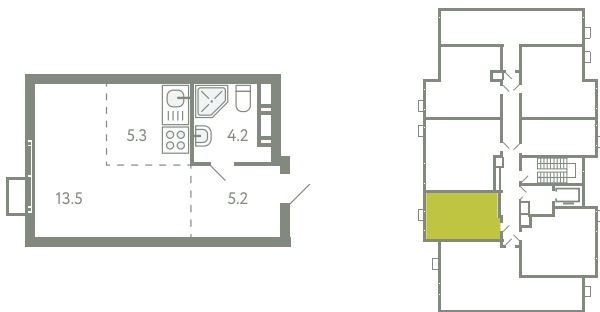

КВАРТИРА 500

КОРПУС 13

МО, Ленинский район, с.Молоково,
Ново-Молоковский бульвар

Срок сдачи	Сдан
Секция	10
Этаж	6
Номер на этаже	3
Количество комнат	СТ
Площадь, м ²	27.7
Отделка	Предчистовая

СТОИМОСТЬ

~~7 153 000 ₹~~