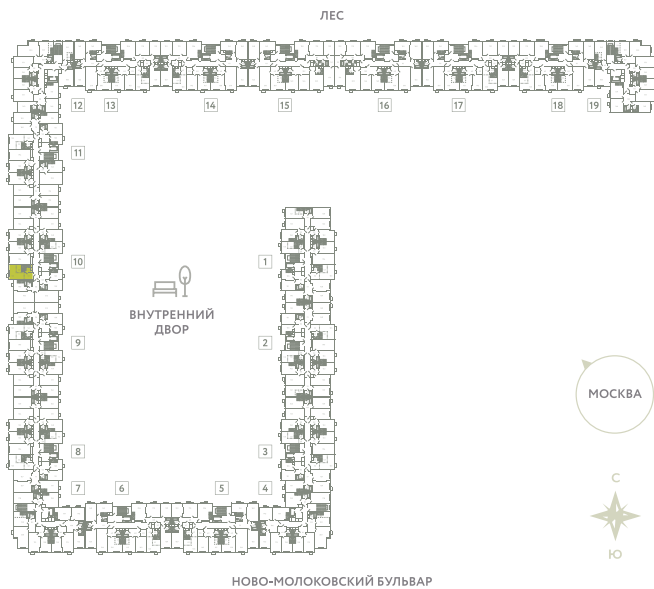

КВАРТИРА 500

КОРПУС 13

МО, Ленинский район, с.Молоково,
Ново-Молоковский бульвар

Срок сдачи	Сдан
Секция	10
Этаж	6
Номер на этаже	3
Количество комнат	СТ
Площадь, м ²	27.7
Отделка	Предчистовая

СТОИМОСТЬ

~~7 153 000 ₹~~