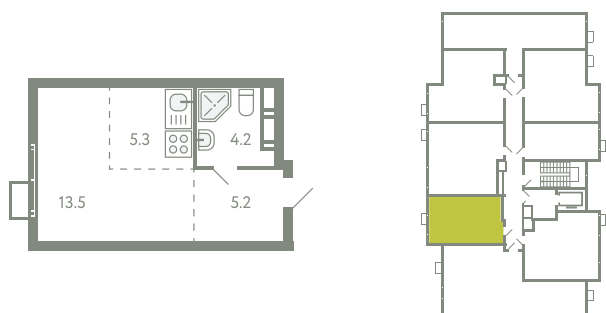

КВАРТИРА 516

КОРПУС 13

МО, Ленинский район, с.Молоково,
Ново-Молоковский бульвар

Срок сдачи	Сдан
Секция	10
Этаж	8
Номер на этаже	3
Количество комнат	СТ
Площадь, м ²	27.5
Отделка	Предчистовая

СТОИМОСТЬ

~~7 205 000 ₹~~