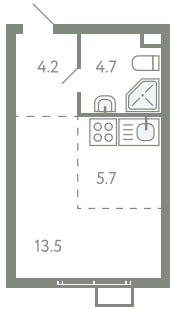

# КВАРТИРА 627

КОРПУС 13

МО, Ленинский район, с.Молоково,  
Ново-Молоковский бульвар

Срок сдачи	Сдан
Секция	13
Этаж	2
Номер на этаже	2
Количество комнат	СТ
Площадь, м²	27.2
Отделка	Whitebox

**СТОИМОСТЬ**

~~6 430 000 ₹~~