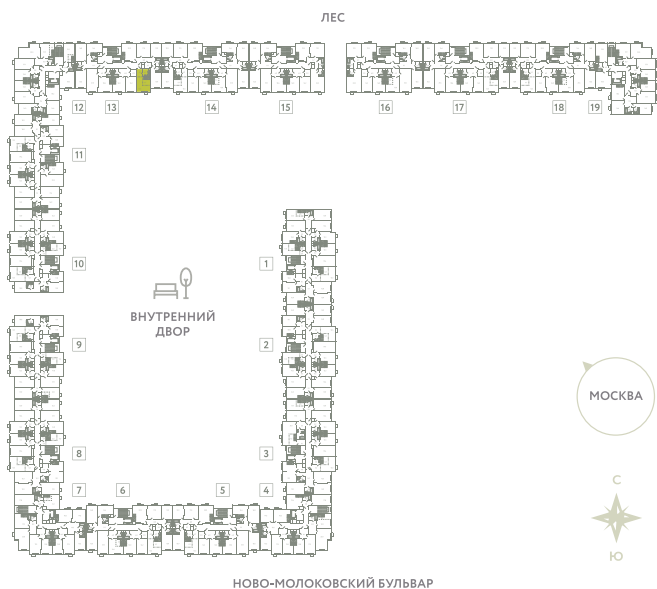

# КВАРТИРА 627

КОРПУС 13

МО, Ленинский район, с.Молоково,  
Ново-Молоковский бульвар

Срок сдачи	Сдан
Секция	13
Этаж	2
Номер на этаже	2
Количество комнат	СТ
Площадь, м <sup>2</sup>	26.5
Отделка	Whitebox

**СТОИМОСТЬ**