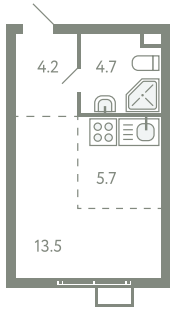

КВАРТИРА 627

КОРПУС 13

МО, Ленинский район, с.Молоково,
Ново-Молоковский бульвар

Срок сдачи	IV квартал 2024
Секция	13
Этаж	2
Номер на этаже	2
Количество комнат	СТ
Площадь, м ²	27.2
Отделка	Whitebox

СТОИМОСТЬ