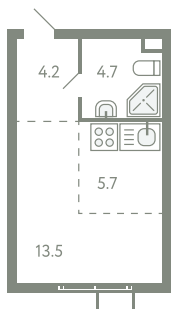

# КВАРТИРА 627

КОРПУС 13

МО, Ленинский район, с.Молоково,  
Ново-Молоковский бульвар

Срок сдачи	Сдан
Секция	13
Этаж	2
Номер на этаже	2
Количество комнат	СТ
Площадь, м <sup>2</sup>	26.5
Отделка	Whitebox

**СТОИМОСТЬ**