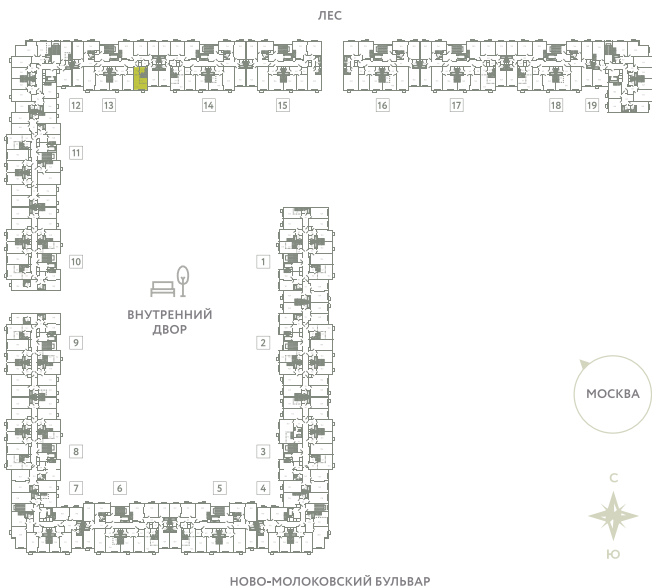

КВАРТИРА 627

КОРПУС 13

МО, Ленинский район, с.Молоково,
Ново-Молоковский бульвар

Срок сдачи	IV квартал 2024
Секция	13
Этаж	2
Номер на этаже	2
Количество комнат	СТ
Площадь, м ²	27.2
Отделка	Whitebox

СТОИМОСТЬ