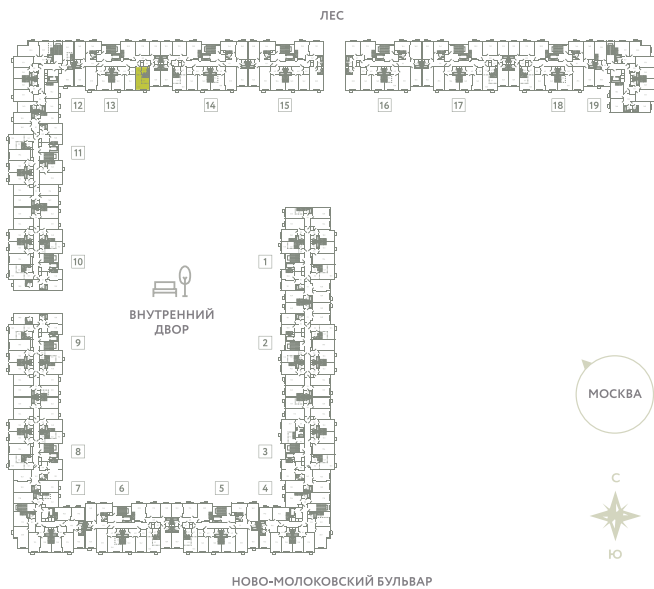

# КВАРТИРА 627

КОРПУС 13

МО, Ленинский район, с.Молоково,  
Ново-Молоковский бульвар

Срок сдачи	Сдан
Секция	13
Этаж	2
Номер на этаже	2
Количество комнат	СТ
Площадь, м²	27.2
Отделка	Whitebox

**СТОИМОСТЬ**

~~6 430 000 ₹~~