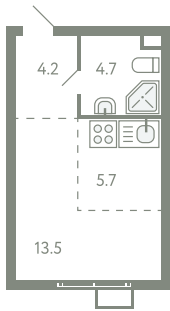

КВАРТИРА 627

КОРПУС 13

МО, Ленинский район, с.Молоково,
Ново-Молоковский бульвар

Срок сдачи	Сдан
Секция	13
Этаж	2
Номер на этаже	2
Количество комнат	СТ
Площадь, м ²	27.2
Отделка	Whitebox

СТОИМОСТЬ

~~6 430 000 ₹~~