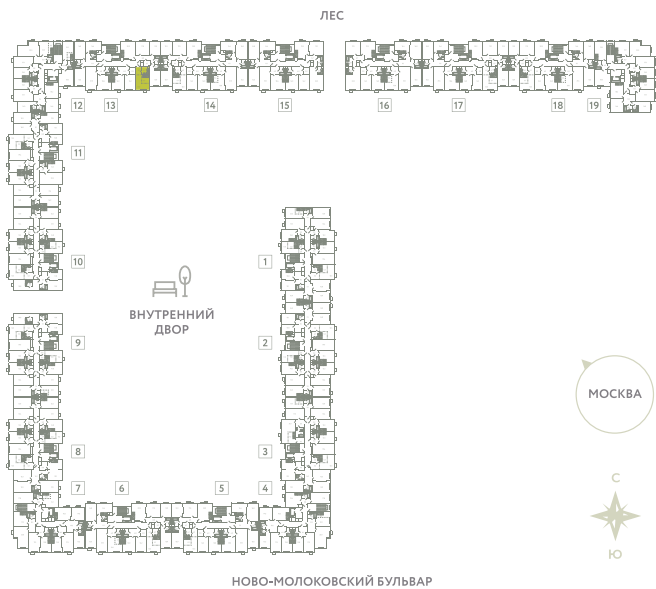

КВАРТИРА 627

КОРПУС 13

МО, Ленинский район, с.Молоково,
Ново-Молоковский бульвар

Срок сдачи	Сдан
Секция	13
Этаж	2
Номер на этаже	2
Количество комнат	СТ
Площадь, м ²	27.2
Отделка	Whitebox

СТОИМОСТЬ

~~6 430 000 ₹~~