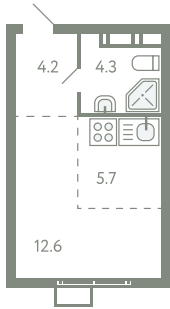

КВАРТИРА 637

КОРПУС 13

МО, Ленинский район, с.Молоково,
Ново-Молоковский бульвар

Срок сдачи	Сдан
Секция	13
Этаж	4
Номер на этаже	2
Количество комнат	СТ
Площадь, м ²	26.8
Отделка	Whitebox

СТОИМОСТЬ

~~6 398 000 ₺~~