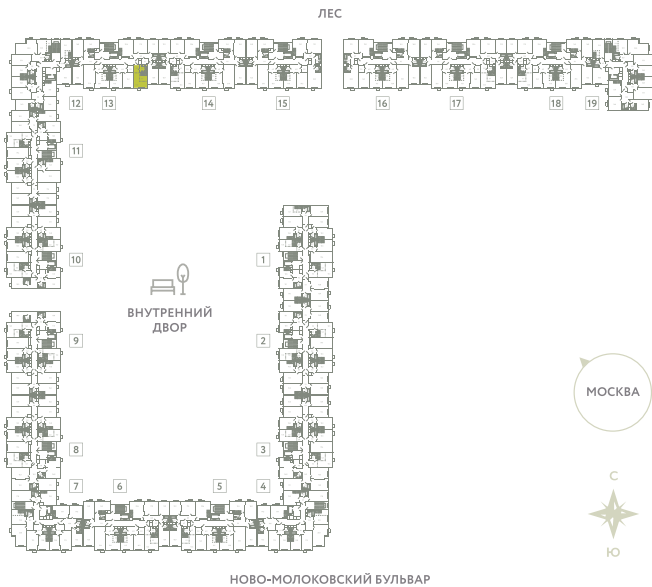

КВАРТИРА 637

КОРПУС 13

МО, Ленинский район, с.Молоково,
Ново-Молоковский бульвар

Срок сдачи	Сдан
Секция	13
Этаж	4
Номер на этаже	2
Количество комнат	СТ
Площадь, м ²	26.8
Отделка	Whitebox

СТОИМОСТЬ

~~6 398 000 ₺~~