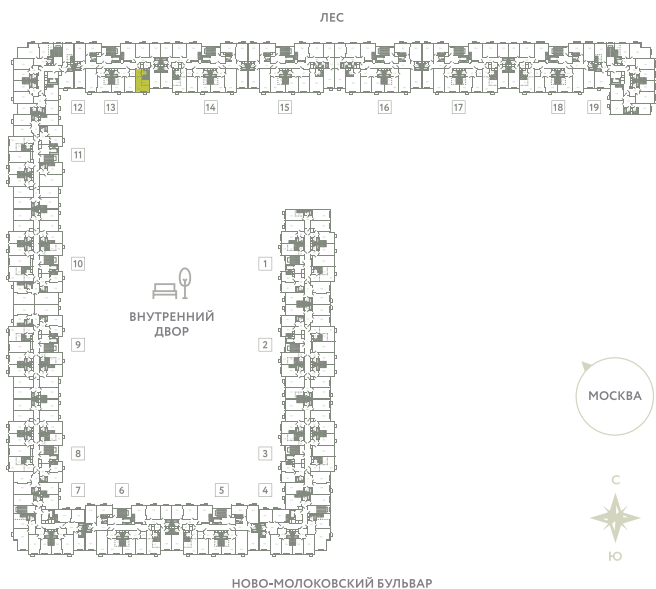

# КВАРТИРА 647

КОРПУС 13

МО, Ленинский район, с.Молоково,  
Ново-Молоковский бульвар

Срок сдачи IV квартал 2024

Секция 13

Этаж 6

Номер на этаже 2

Количество комнат СТ

Площадь, м<sup>2</sup> 26.8

Отделка Whitebox

СТОИМОСТЬ

**6 464 000 ₹**