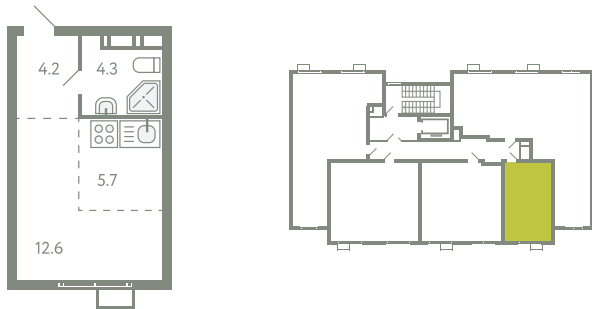

# КВАРТИРА 647

КОРПУС 13

МО, Ленинский район, с.Молоково,  
Ново-Молоковский бульвар

Срок сдачи IV квартал 2024

Секция 13

Этаж 6

Номер на этаже 2

Количество комнат СТ

Площадь, м<sup>2</sup> 26.8

Отделка Whitebox

СТОИМОСТЬ

**6 464 000 ₹**