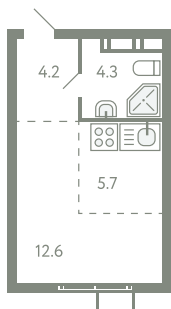

КВАРТИРА 647

КОРПУС 13

МО, Ленинский район, с.Молоково,
Ново-Молоковский бульвар

Срок сдачи	Сдан
Секция	13
Этаж	6
Номер на этаже	2
Количество комнат	СТ
Площадь, м ²	26.2
Отделка	Whitebox

СТОИМОСТЬ

~~6 543 000 ₺~~