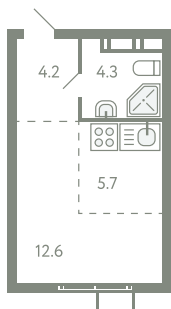

КВАРТИРА 647

КОРПУС 13

МО, Ленинский район, с.Молоково,
Ново-Молоковский бульвар

Срок сдачи	Сдан
Секция	13
Этаж	6
Номер на этаже	2
Количество комнат	СТ
Площадь, м ²	26.8
Отделка	Whitebox

СТОИМОСТЬ

~~6 491 000 ₹~~