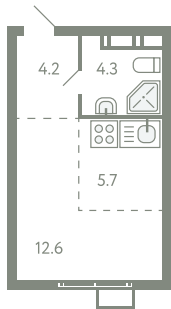

# КВАРТИРА 647

КОРПУС 13

МО, Ленинский район, с.Молоково,  
Ново-Молоковский бульвар

Срок сдачи	IV квартал 2024
Секция	13
Этаж	6
Номер на этаже	2
Количество комнат	СТ
Площадь, м <sup>2</sup>	26.8
Отделка	Whitebox