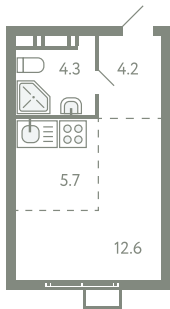

КВАРТИРА 823

КОРПУС 13

МО, Ленинский район, с.Молоково,
Ново-Молоковский бульвар

Срок сдачи	IV квартал 2024
Секция	18
Этаж	4
Номер на этаже	4
Количество комнат	СТ
Площадь, м ²	26.8
Отделка	Whitebox

СТОИМОСТЬ