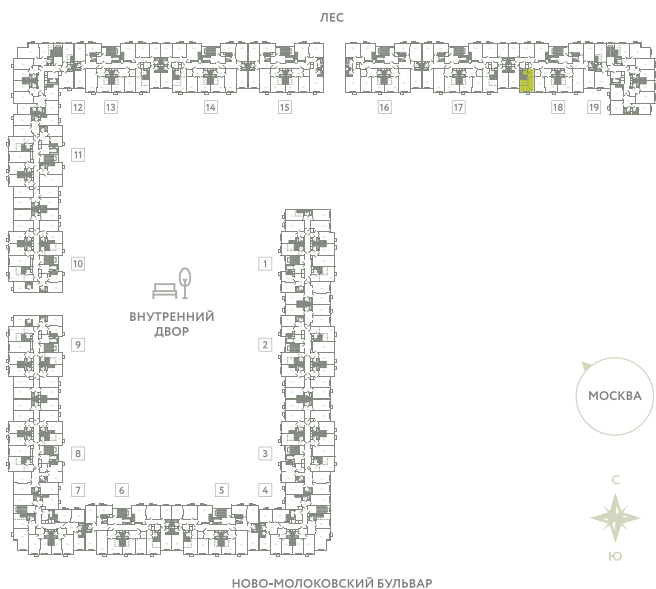

# КВАРТИРА 823

КОРПУС 13

МО, Ленинский район, с.Молоково,  
Ново-Молоковский бульвар

Срок сдачи	Сдан
Секция	18
Этаж	4
Номер на этаже	4
Количество комнат	СТ
Площадь, м <sup>2</sup>	26.8
Отделка	Whitebox

## СТОИМОСТЬ

**0 ₺**