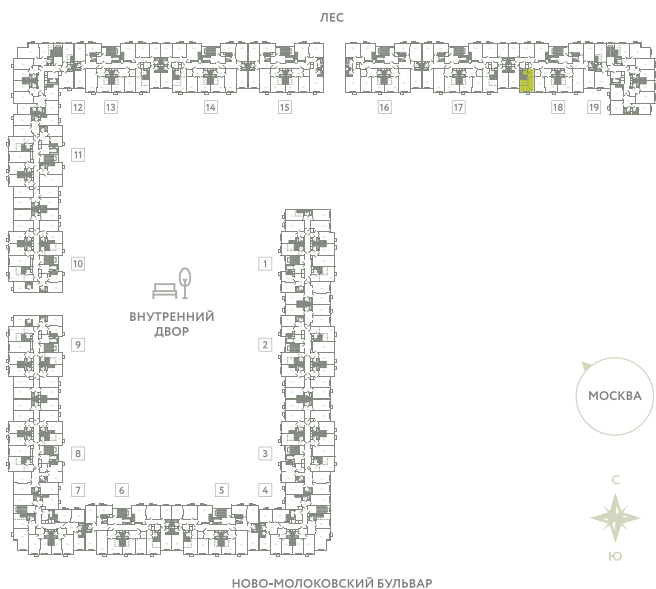

КВАРТИРА 823

КОРПУС 13

МО, Ленинский район, с.Молоково,
Ново-Молоковский бульвар

Срок сдачи	IV квартал 2024
Секция	18
Этаж	4
Номер на этаже	4
Количество комнат	СТ
Площадь, м ²	26.8
Отделка	Whitebox

СТОИМОСТЬ