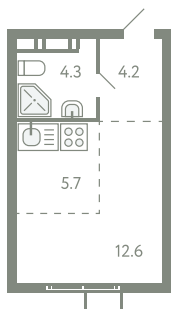

# КВАРТИРА 823

КОРПУС 13

МО, Ленинский район, с.Молоково,  
Ново-Молоковский бульвар

Срок сдачи	Сдан
Секция	18
Этаж	4
Номер на этаже	4
Количество комнат	СТ
Площадь, м <sup>2</sup>	26.8
Отделка	Whitebox