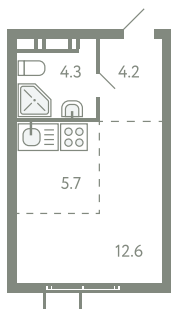

КВАРТИРА 848

КОРПУС 13

МО, Ленинский район, с.Молоково,
Ново-Молоковский бульвар

Срок сдачи	Сдан
Секция	18
Этаж	9
Номер на этаже	4
Количество комнат	СТ
Площадь, м ²	26.8
Отделка	Whitebox

СТОИМОСТЬ

~~6 611 000 ₺~~