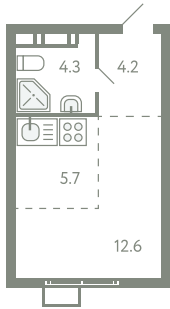

КВАРТИРА 848

КОРПУС 13

МО, Ленинский район, с.Молоково,
Ново-Молоковский бульвар

Срок сдачи	Сдан
Секция	18
Этаж	9
Номер на этаже	4
Количество комнат	СТ
Площадь, м ²	26.8
Отделка	Whitebox

СТОИМОСТЬ

~~6 844 000 ₹~~