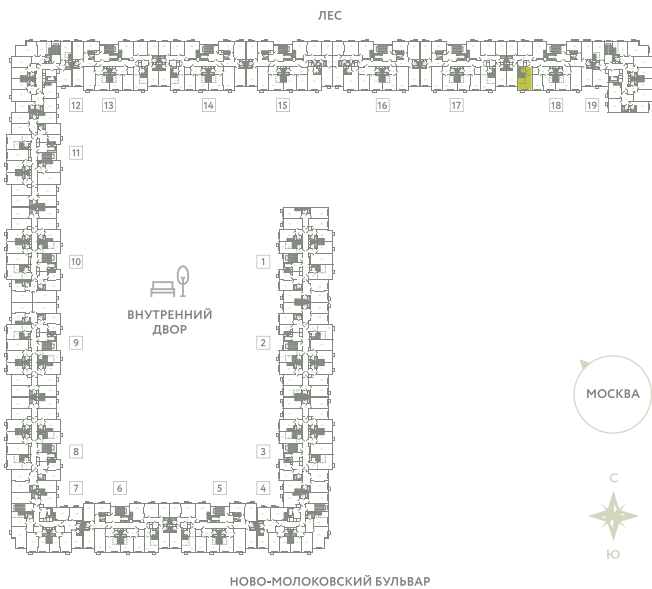

КВАРТИРА 848

КОРПУС 13

МО, Ленинский район, с.Молоково,
Ново-Молоковский бульвар

Срок сдачи	Сдан
Секция	18
Этаж	9
Номер на этаже	4
Количество комнат	СТ
Площадь, м ²	26.8
Отделка	Whitebox

СТОИМОСТЬ

~~6 844 000 ₹~~