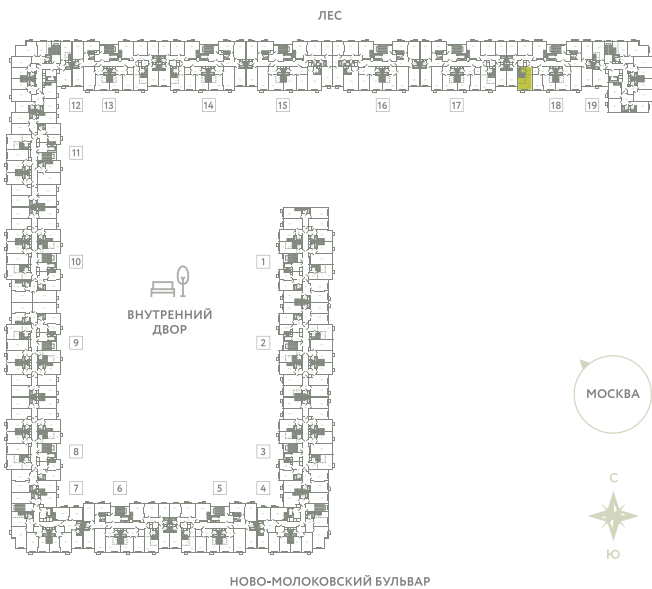

КВАРТИРА 848

КОРПУС 13

МО, Ленинский район, с.Молоково,
Ново-Молоковский бульвар

Срок сдачи	Сдан
Секция	18
Этаж	9
Номер на этаже	4
Количество комнат	СТ
Площадь, м ²	26.4
Отделка	Предчистовая

СТОИМОСТЬ

~~7 108 000 ₹~~