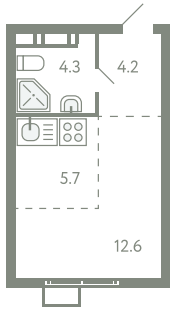

КВАРТИРА 848

КОРПУС 13

МО, Ленинский район, с.Молоково,
Ново-Молоковский бульвар

Срок сдачи	Сдан
Секция	18
Этаж	9
Номер на этаже	4
Количество комнат	СТ
Площадь, м ²	26.4
Отделка	Предчистовая

СТОИМОСТЬ

~~7 108 000 ₹~~