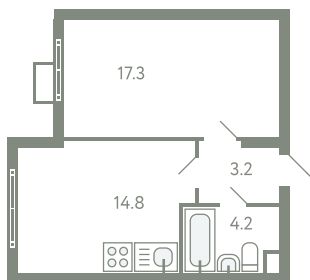

# КВАРТИРА 2

КОРПУС 13

МО, Ленинский район, с.Молоково,  
Ново-Молоковский бульвар

Срок сдачи	Сдан
Секция	1
Этаж	2
Номер на этаже	2
Количество комнат	1
Площадь, м <sup>2</sup>	39.5
Отделка	Whitebox

**СТОИМОСТЬ**