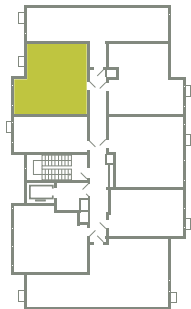

КВАРТИРА 2

КОРПУС 13

МО, Ленинский район, с.Молоково,
Ново-Молоковский бульвар

Срок сдачи	IV квартал 2024
Секция	1
Этаж	2
Номер на этаже	2
Количество комнат	1
Площадь, м ²	39.5
Отделка	Whitebox

СТОИМОСТЬ

7 830 000 ₺