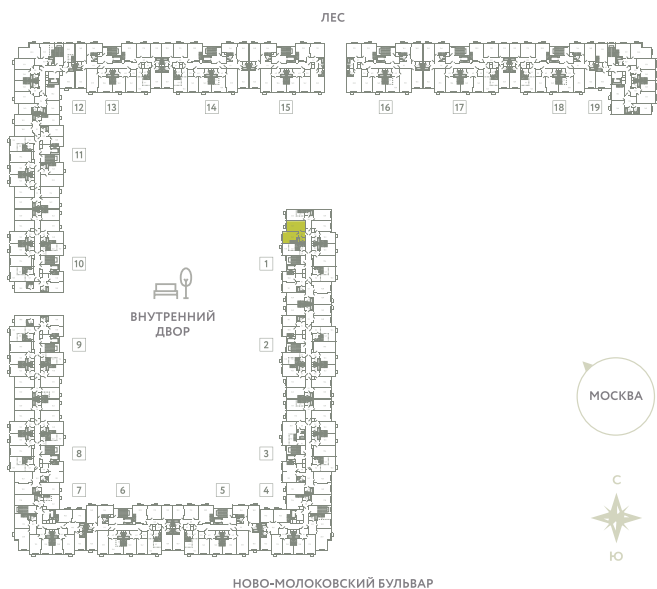

# КВАРТИРА 2

КОРПУС 13

МО, Ленинский район, с.Молоково,  
Ново-Молоковский бульвар

Срок сдачи	Сдан
Секция	1
Этаж	2
Номер на этаже	2
Количество комнат	1
Площадь, м <sup>2</sup>	38.5
Отделка	Whitebox

**СТОИМОСТЬ**