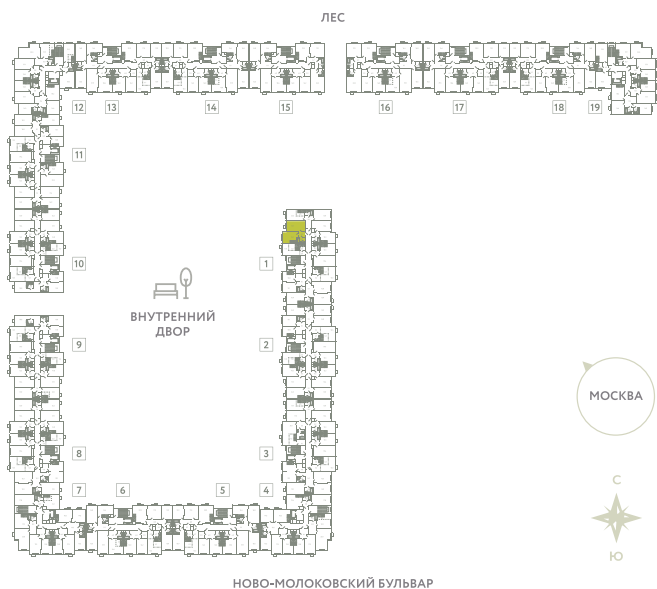

# КВАРТИРА 2

КОРПУС 13

МО, Ленинский район, с.Молоково,  
Ново-Молоковский бульвар

Срок сдачи	Сдан
Секция	1
Этаж	2
Номер на этаже	2
Количество комнат	1
Площадь, м <sup>2</sup>	39.5
Отделка	Whitebox

**СТОИМОСТЬ**