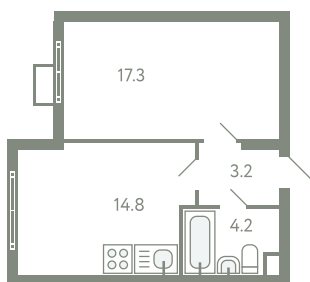

# КВАРТИРА 2

КОРПУС 13

МО, Ленинский район, с.Молоково,  
Ново-Молоковский бульвар

Срок сдачи	Сдан
Секция	1
Этаж	2
Номер на этаже	2
Количество комнат	1
Площадь, м <sup>2</sup>	38.5
Отделка	Whitebox

**СТОИМОСТЬ**