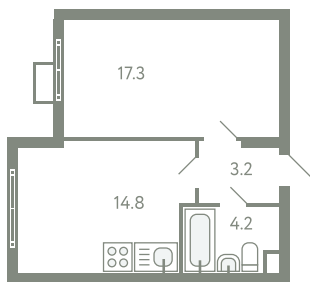

КВАРТИРА 2

КОРПУС 13

МО, Ленинский район, с.Молоково,
Ново-Молоковский бульвар

Срок сдачи	IV квартал 2024
Секция	1
Этаж	2
Номер на этаже	2
Количество комнат	1
Площадь, м ²	39.5
Отделка	Whitebox

СТОИМОСТЬ

7 830 000 ₺