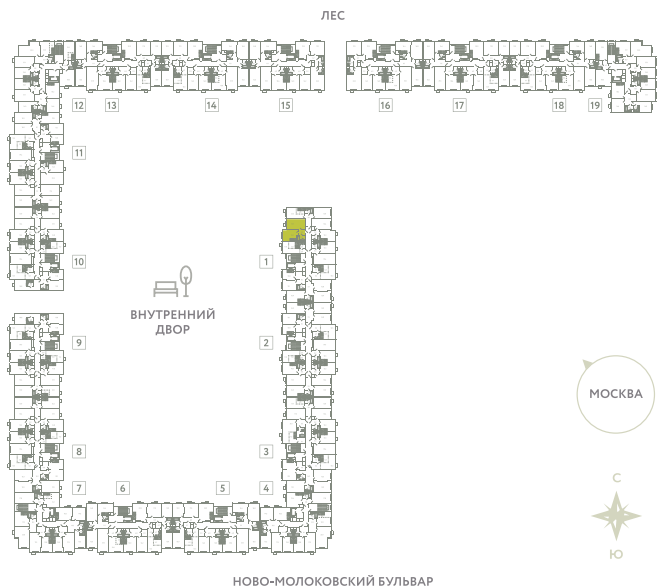

КВАРТИРА 2

КОРПУС 13

МО, Ленинский район, с.Молоково,
Ново-Молоковский бульвар

Срок сдачи	IV квартал 2024
Секция	1
Этаж	2
Номер на этаже	2
Количество комнат	1
Площадь, м ²	39.5
Отделка	Whitebox

СТОИМОСТЬ

7 830 000 ₺