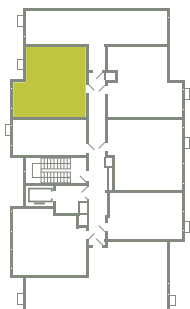

КВАРТИРА 34

КОРПУС 13

МО, Ленинский район, с.Молоково,
Ново-Молоковский бульвар

Срок сдачи	Сдан
Секция	1
Этаж	6
Номер на этаже	2
Количество комнат	1
Площадь, м ²	39
Отделка	Whitebox

СТОИМОСТЬ

~~8 023 000 ₺~~