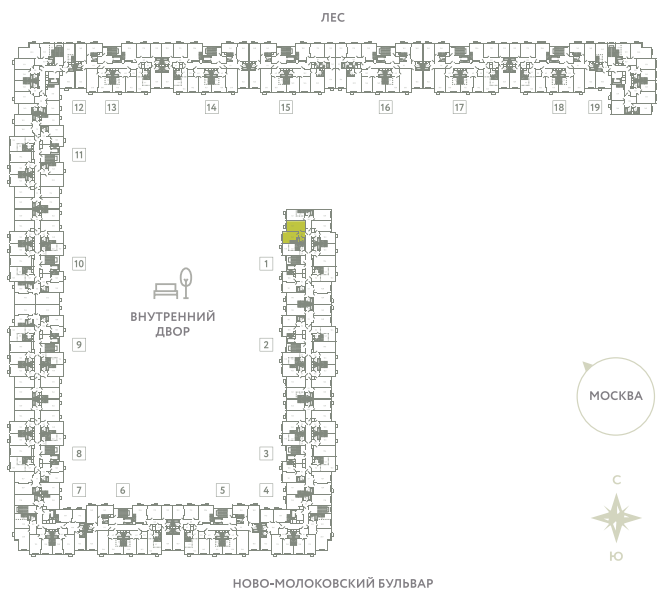

КВАРТИРА 34

КОРПУС 13

МО, Ленинский район, с.Молоково,
Ново-Молоковский бульвар

Срок сдачи	Сдан
Секция	1
Этаж	6
Номер на этаже	2
Количество комнат	1
Площадь, м ²	39
Отделка	Whitebox

СТОИМОСТЬ

~~8 023 000 ₺~~