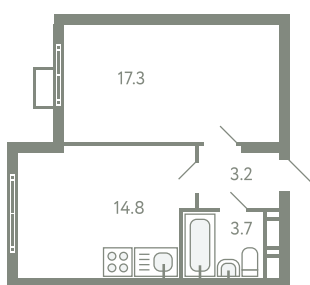

КВАРТИРА 34

КОРПУС 13

МО, Ленинский район, с.Молоково,
Ново-Молоковский бульвар

Срок сдачи	Сдан
Секция	1
Этаж	6
Номер на этаже	2
Количество комнат	1
Площадь, м ²	39
Отделка	Whitebox

СТОИМОСТЬ

~~8 023 000 ₺~~