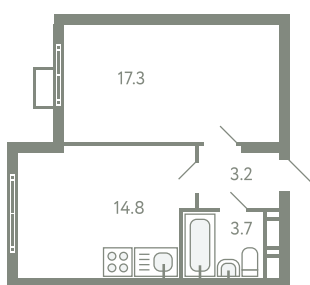

# КВАРТИРА 34

КОРПУС 13

МО, Ленинский район, с.Молоково,  
Ново-Молоковский бульвар

Срок сдачи	Сдан
Секция	1
Этаж	6
Номер на этаже	2
Количество комнат	1
Площадь, м <sup>2</sup>	38.1
Отделка	Whitebox

**СТОИМОСТЬ**