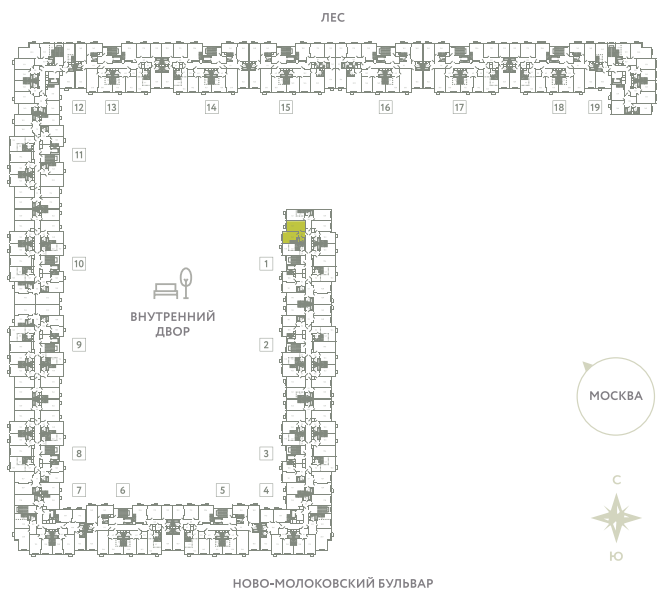

# КВАРТИРА 34

КОРПУС 13

МО, Ленинский район, с.Молоково,  
Ново-Молоковский бульвар

Срок сдачи	Сдан
Секция	1
Этаж	6
Номер на этаже	2
Количество комнат	1
Площадь, м <sup>2</sup>	38.1
Отделка	Whitebox

**СТОИМОСТЬ**