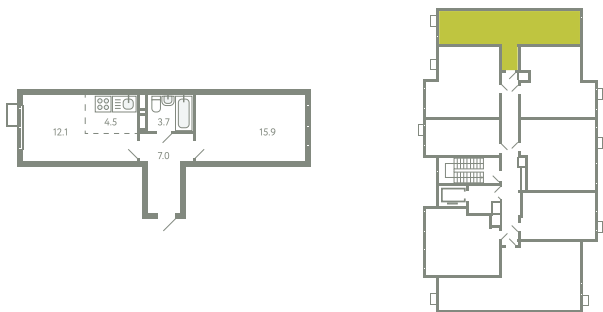

КВАРТИРА 35

КОРПУС 13

МО, Ленинский район, с.Молоково,
Ново-Молоковский бульвар

Срок сдачи	IV квартал 2024
Секция	1
Этаж	6
Номер на этаже	3
Количество комнат	2Е
Площадь, м ²	43.2
Отделка	Whitebox

СТОИМОСТЬ