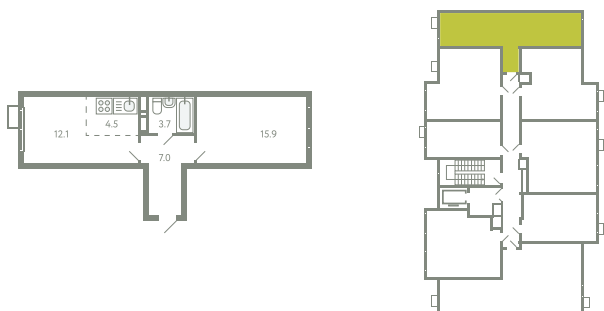

КВАРТИРА 35

КОРПУС 13

МО, Ленинский район, с.Молоково,
Ново-Молоковский бульвар

Срок сдачи	Сдан
Секция	1
Этаж	6
Номер на этаже	3
Количество комнат	2Е
Площадь, м ²	43.2
Отделка	Whitebox

СТОИМОСТЬ

~~8 374 000 ₹~~