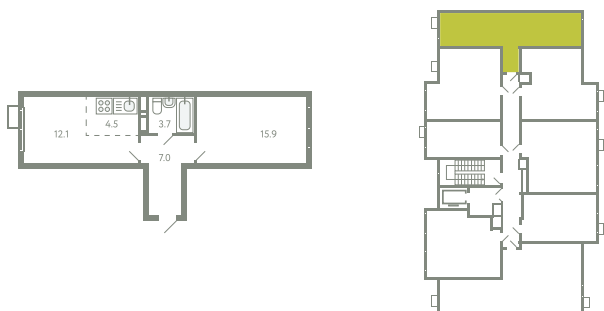

КВАРТИРА 35

КОРПУС 13

МО, Ленинский район, с.Молоково,
Ново-Молоковский бульвар

Срок сдачи	Сдан
Секция	1
Этаж	6
Номер на этаже	3
Количество комнат	2Е
Площадь, м ²	43.2
Отделка	Whitebox

СТОИМОСТЬ

~~8 417 000 ₹~~