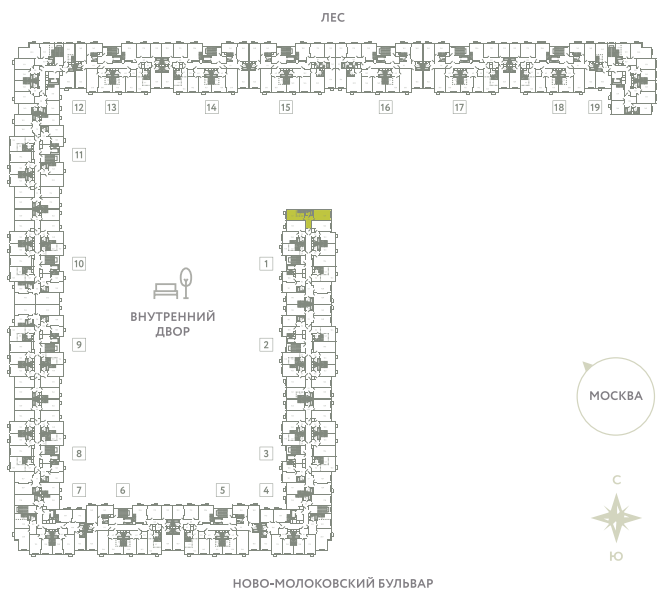

КВАРТИРА 35

КОРПУС 13

МО, Ленинский район, с.Молоково,
Ново-Молоковский бульвар

Срок сдачи	Сдан
Секция	1
Этаж	6
Номер на этаже	3
Количество комнат	2Е
Площадь, м ²	43.2
Отделка	Whitebox

СТОИМОСТЬ

~~8 417 000 ₹~~