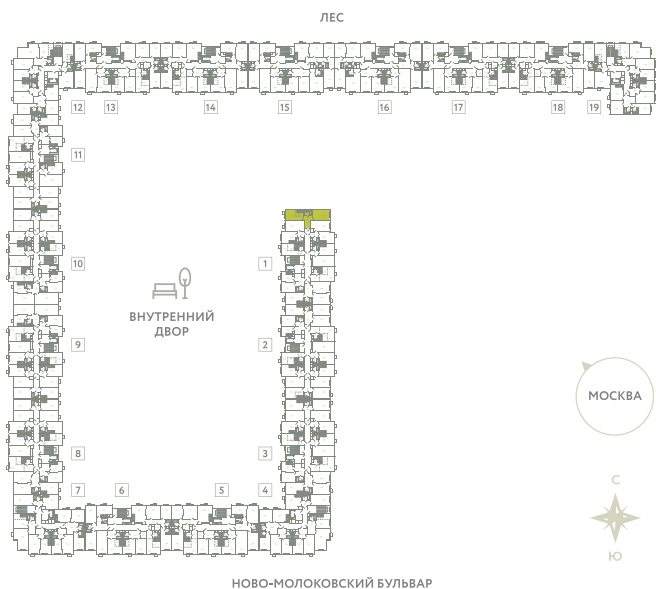

КВАРТИРА 35

КОРПУС 13

МО, Ленинский район, с.Молоково,
Ново-Молоковский бульвар

Срок сдачи	IV квартал 2024
Секция	1
Этаж	6
Номер на этаже	3
Количество комнат	2Е
Площадь, м ²	43.2
Отделка	Whitebox

СТОИМОСТЬ