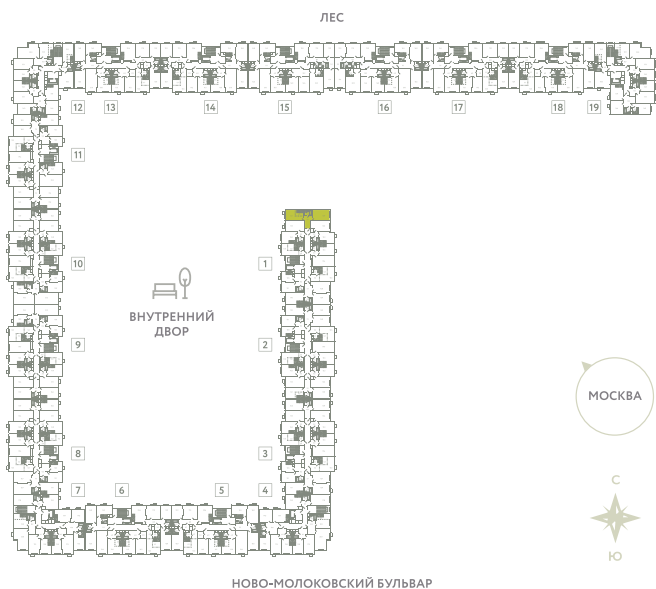

# КВАРТИРА 35

## КОРПУС 13

МО, Ленинский район, с.Молоково,  
Ново-Молоковский бульвар

Срок сдачи	IV квартал 2024
Секция	1
Этаж	6
Номер на этаже	3
Количество комнат	2Е
Площадь, м <sup>2</sup>	43.2
Отделка	Whitebox