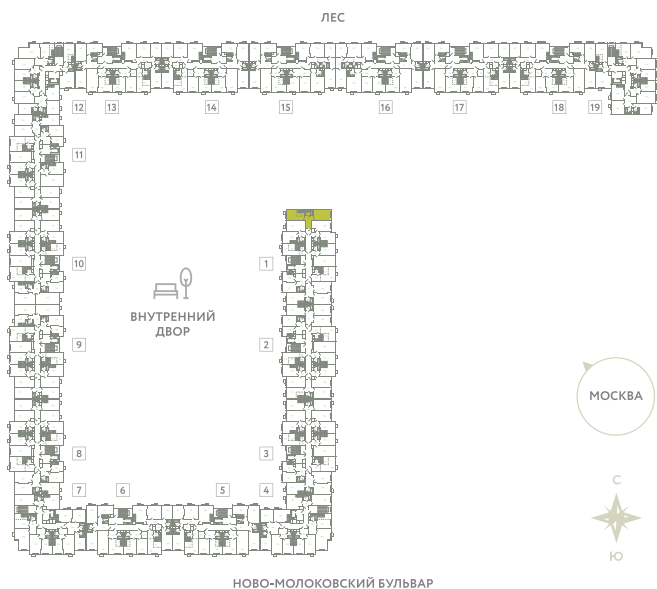

КВАРТИРА 35

КОРПУС 13

МО, Ленинский район, с.Молоково,
Ново-Молоковский бульвар

Срок сдачи	Сдан
Секция	1
Этаж	6
Номер на этаже	3
Количество комнат	2Е
Площадь, м ²	43.2
Отделка	Whitebox

СТОИМОСТЬ

~~8 374 000 ₹~~