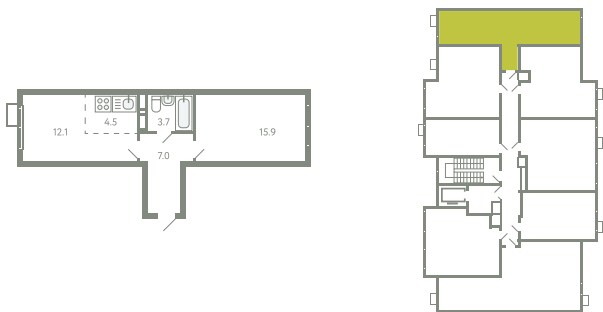

# КВАРТИРА 35

## КОРПУС 13

МО, Ленинский район, с.Молоково,  
Ново-Молоковский бульвар

Срок сдачи	IV квартал 2024
Секция	1
Этаж	6
Номер на этаже	3
Количество комнат	2Е
Площадь, м <sup>2</sup>	43.2
Отделка	Whitebox