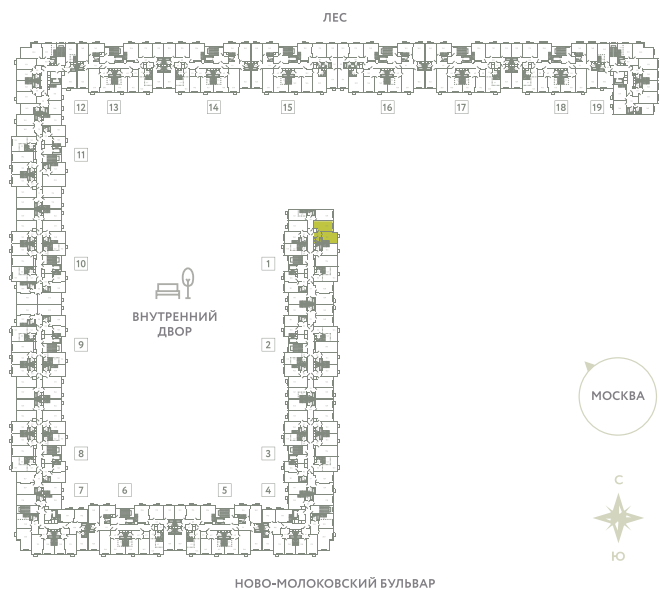

КВАРТИРА 36

КОРПУС 13

МО, Ленинский район, с.Молоково,
Ново-Молоковский бульвар

Срок сдачи	Сдан
Секция	1
Этаж	6
Номер на этаже	4
Количество комнат	1
Площадь, м ²	37.9
Отделка	Whitebox

СТОИМОСТЬ

0 ₺

ОФИС ПРОДАЖ

Московская область, Ленинский район,
с. Молоково, ул. Василия Молокова

 55.564796, 37.854759