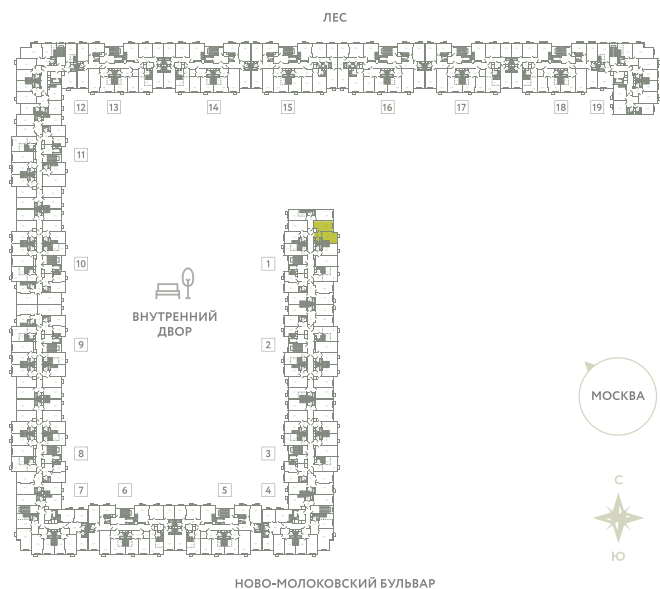

# КВАРТИРА 36

КОРПУС 13

МО, Ленинский район, с.Молоково,  
Ново-Молоковский бульвар

Срок сдачи	Сдан
Секция	1
Этаж	6
Номер на этаже	4
Количество комнат	1
Площадь, м²	38.7
Отделка	Whitebox

**СТОИМОСТЬ**

~~7 664 000 ₺~~