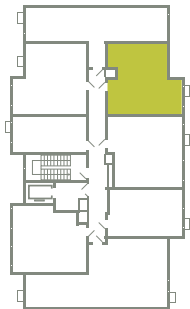

КВАРТИРА 36

КОРПУС 13

МО, Ленинский район, с.Молоково,
Ново-Молоковский бульвар

Срок сдачи	IV квартал 2024
Секция	1
Этаж	6
Номер на этаже	4
Количество комнат	1
Площадь, м ²	38.7
Отделка	Whitebox

СТОИМОСТЬ