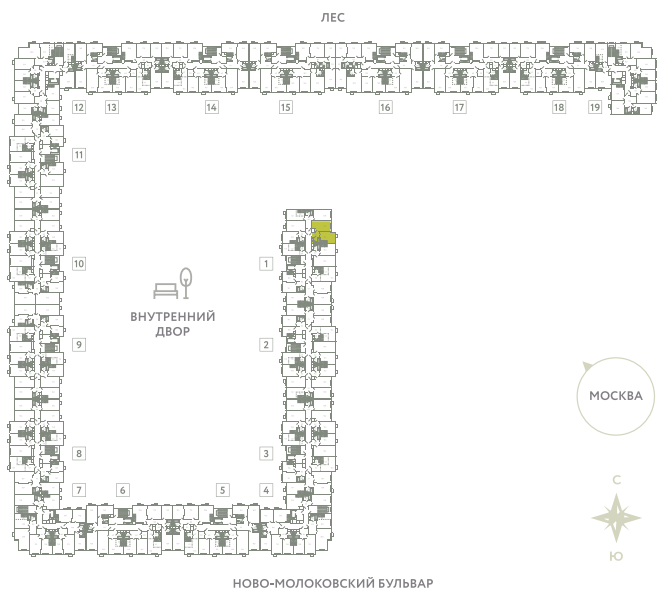

КВАРТИРА 36

КОРПУС 13

МО, Ленинский район, с.Молоково,
Ново-Молоковский бульвар

Срок сдачи	IV квартал 2024
Секция	1
Этаж	6
Номер на этаже	4
Количество комнат	1
Площадь, м ²	38.7
Отделка	Whitebox

СТОИМОСТЬ