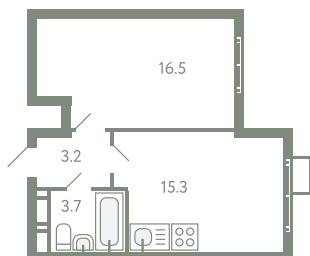

КВАРТИРА 36

КОРПУС 13

МО, Ленинский район, с.Молоково,
Ново-Молоковский бульвар

Срок сдачи	IV квартал 2024
Секция	1
Этаж	6
Номер на этаже	4
Количество комнат	1
Площадь, м ²	38.7
Отделка	Whitebox

СТОИМОСТЬ