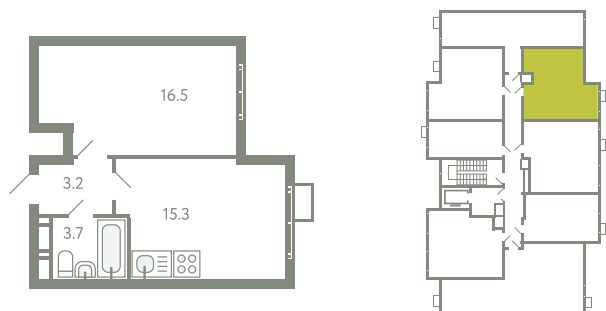

# КВАРТИРА 36

КОРПУС 13

МО, Ленинский район, с.Молоково,  
Ново-Молоковский бульвар

Срок сдачи	Сдан
Секция	1
Этаж	6
Номер на этаже	4
Количество комнат	1
Площадь, м²	38.7
Отделка	Whitebox

**СТОИМОСТЬ**

~~7 664 000 ₺~~