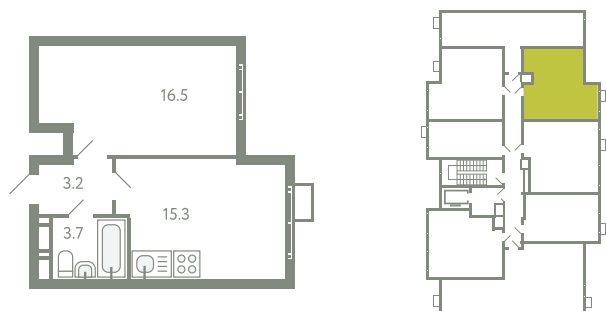

КВАРТИРА 36

КОРПУС 13

МО, Ленинский район, с.Молоково,
Ново-Молоковский бульвар

Срок сдачи	Сдан
Секция	1
Этаж	6
Номер на этаже	4
Количество комнат	1
Площадь, м ²	37.9
Отделка	Whitebox

СТОИМОСТЬ

0 ₺

ОФИС ПРОДАЖ