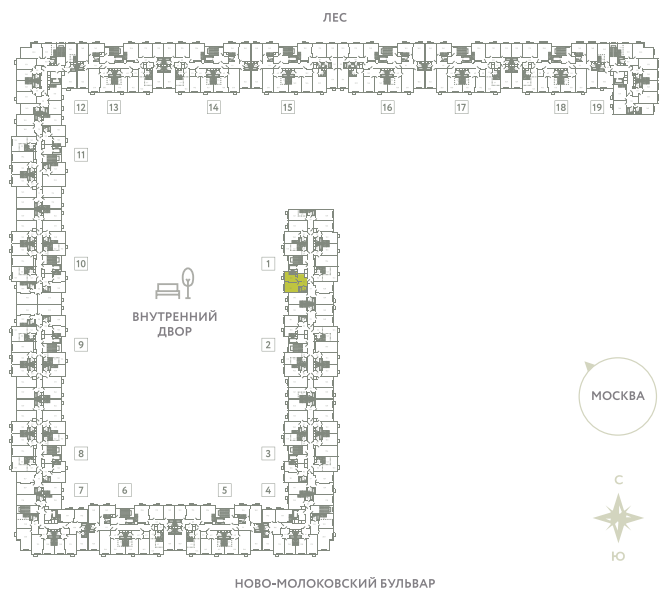

КВАРТИРА 40

КОРПУС 13

МО, Ленинский район, с.Молоково,
Ново-Молоковский бульвар

Срок сдачи	Сдан
Секция	1
Этаж	6
Номер на этаже	8
Количество комнат	1
Площадь, м ²	36.7
Отделка	Whitebox

СТОИМОСТЬ

~~7 525 000 ₺~~