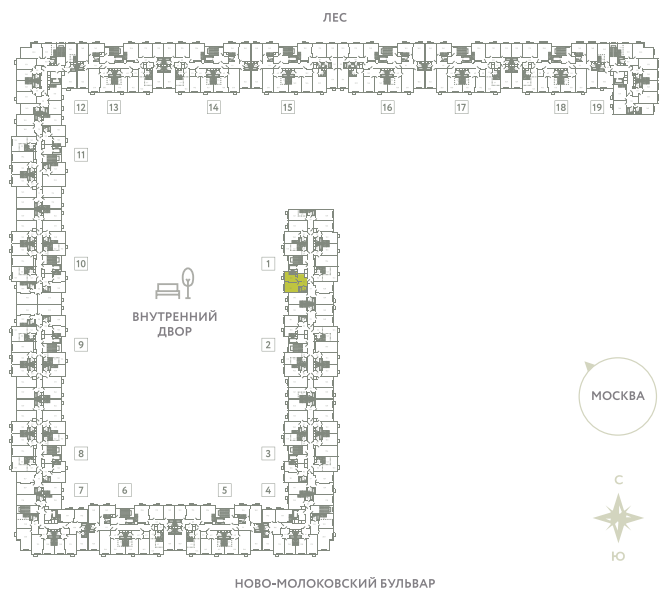

КВАРТИРА 40

КОРПУС 13

МО, Ленинский район, с.Молоково,
Ново-Молоковский бульвар

Срок сдачи	Сдан
Секция	1
Этаж	6
Номер на этаже	8
Количество комнат	1
Площадь, м ²	36.7
Отделка	Whitebox

СТОИМОСТЬ

~~7 525 000 ₹~~