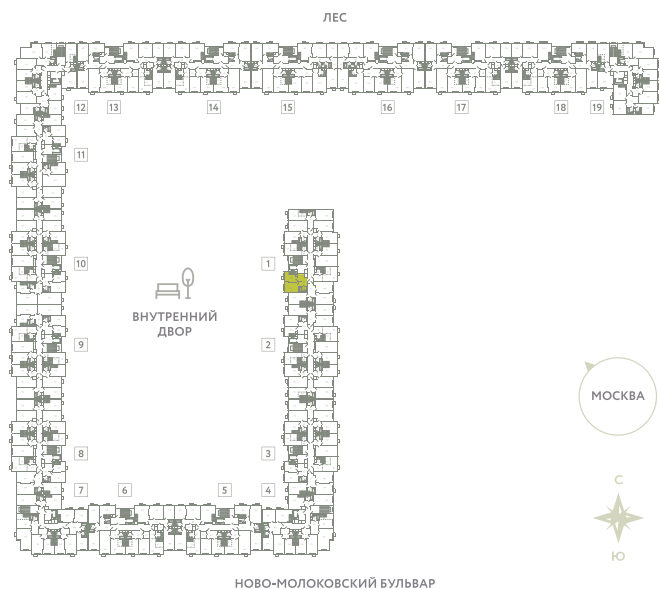

# КВАРТИРА 40

КОРПУС 13

МО, Ленинский район, с.Молоково,  
Ново-Молоковский бульвар

Срок сдачи IV квартал 2024

Секция 1

Этаж 6

Номер на этаже 8

Количество комнат 1

Площадь, м<sup>2</sup> 36.7

Отделка Whitebox

СТОИМОСТЬ

**7 488 000 ₽**