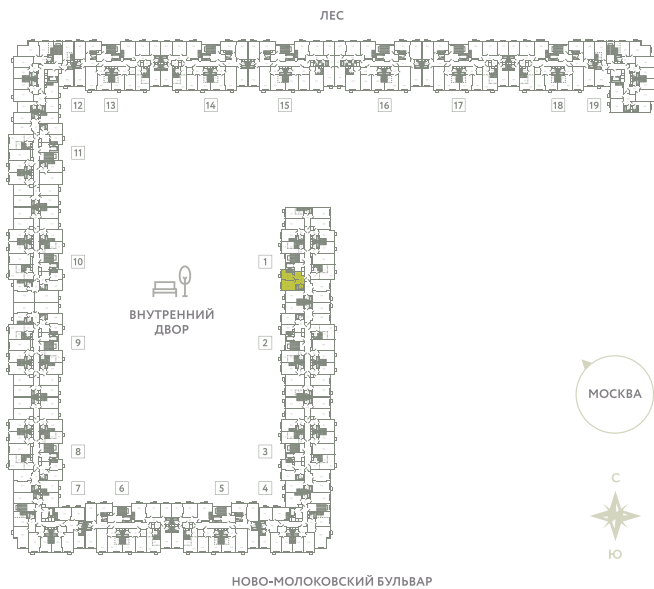

КВАРТИРА 40

КОРПУС 13

МО, Ленинский район, с.Молоково,
Ново-Молоковский бульвар

Срок сдачи	IV квартал 2024
Секция	1
Этаж	6
Номер на этаже	8
Количество комнат	1
Площадь, м ²	36.7
Отделка	Whitebox

СТОИМОСТЬ