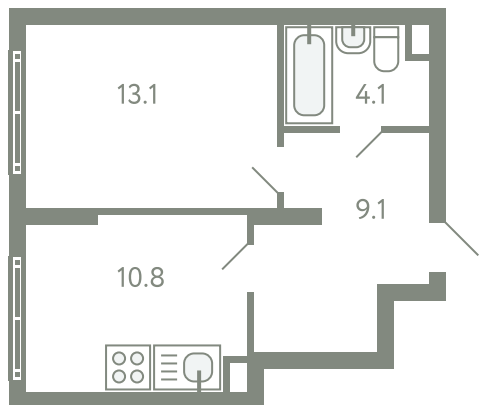

# КВАРТИРА 65

КОРПУС 13

МО, Ленинский район, с.Молоково,  
Ново-Молоковский бульвар

Срок сдачи	IV квартал 2024
Секция	2
Этаж	2
Номер на этаже	1
Количество комнат	1
Площадь, м <sup>2</sup>	37.1
Отделка	Есть