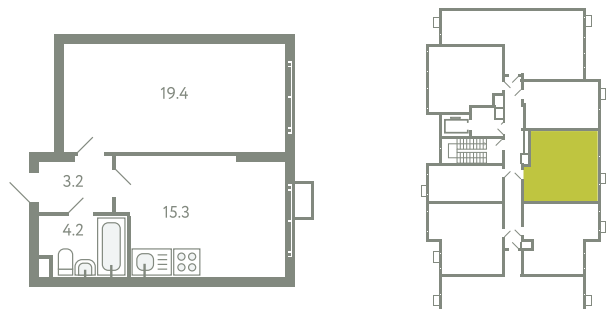

# КВАРТИРА 68

КОРПУС 13

МО, Ленинский район, с.Молоково,  
Ново-Молоковский бульвар

Срок сдачи	Сдан
Секция	2
Этаж	2
Номер на этаже	4
Количество комнат	1
Площадь, м²	42.1
Отделка	С отделкой

**СТОИМОСТЬ**

**8 766 000 ₹**