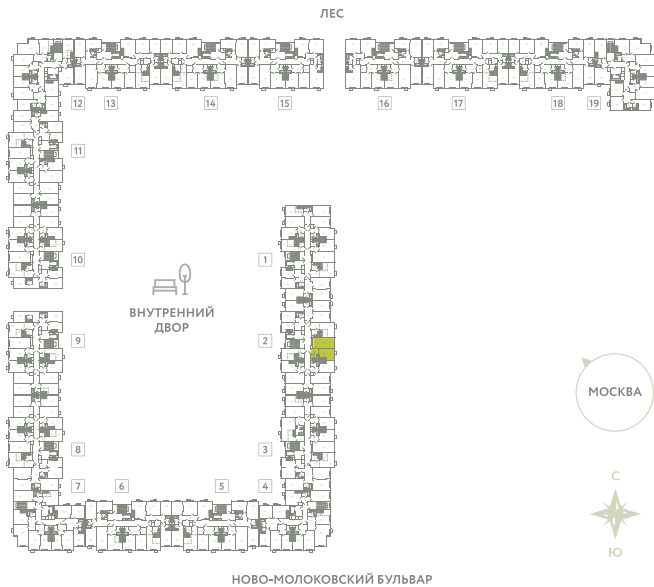

КВАРТИРА 68

КОРПУС 13

МО, Ленинский район, с.Молоково,
Ново-Молоковский бульвар

Срок сдачи IV квартал 2024

Секция 2

Этаж 2

Номер на этаже 4

Количество комнат 1

Площадь, м² 42.1

Отделка С отделкой

СТОИМОСТЬ

~~8 724 000 ₹~~

7 241 000 ₹

ОФИС ПРОДАЖ

Московская область, Ленинский район,
с. Молоково, ул. Василия Молокова

 55.564796, 37.854759