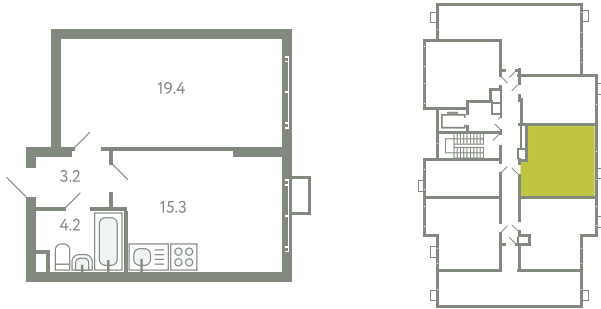

КВАРТИРА 68

КОРПУС 13

МО, Ленинский район, с.Молоково,
Ново-Молоковский бульвар

Срок сдачи IV квартал 2024

Секция 2

Этаж 2

Номер на этаже 4

Количество комнат 1

Площадь, м² 42.1

Отделка С отделкой

СТОИМОСТЬ

~~8 724 000 ₹~~

7 241 000 ₹

ОФИС ПРОДАЖ

Московская область, Ленинский район,
с. Молоково, ул. Василия Молокова

 55.564796, 37.854759