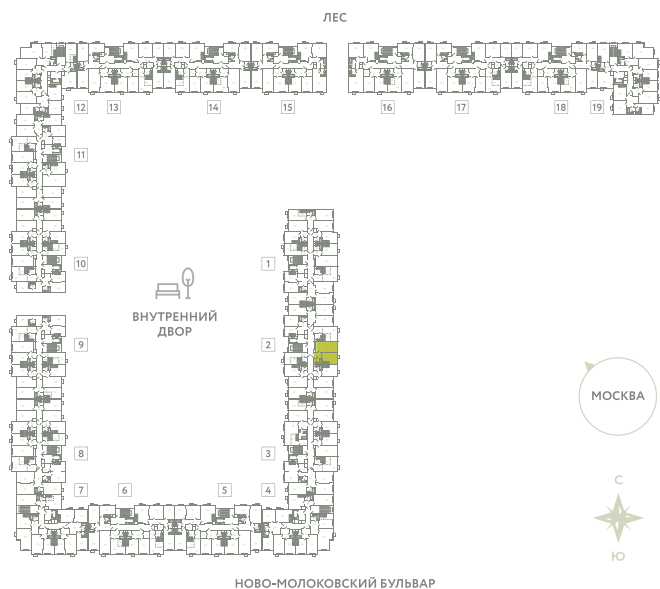

# КВАРТИРА 68

КОРПУС 13

МО, Ленинский район, с.Молоково,  
Ново-Молоковский бульвар

Срок сдачи	Сдан
Секция	2
Этаж	2
Номер на этаже	4
Количество комнат	1
Площадь, м²	42.1
Отделка	С отделкой

**СТОИМОСТЬ**

**8 766 000 ₹**