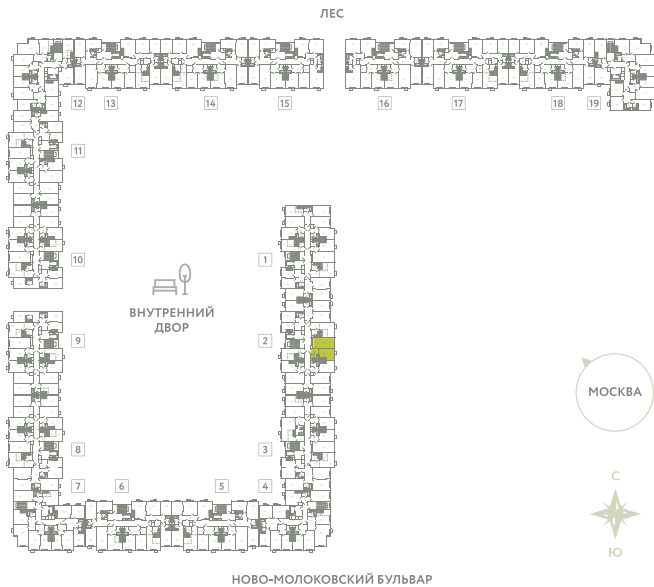

# КВАРТИРА 68

## КОРПУС 13

МО, Ленинский район, с.Молоково,  
Ново-Молоковский бульвар

Срок сдачи	IV квартал 2024
Секция	2
Этаж	2
Номер на этаже	4
Количество комнат	1
Площадь, м²	42.1
Отделка	Нет

**СТОИМОСТЬ**

**8 724 000 ₹**