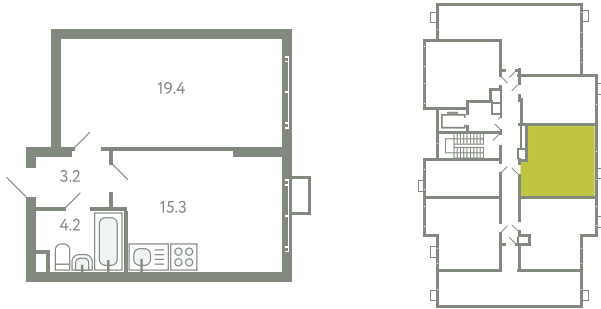

# КВАРТИРА 68

## КОРПУС 13

МО, Ленинский район, с.Молоково,  
Ново-Молоковский бульвар

Срок сдачи	IV квартал 2024
Секция	2
Этаж	2
Номер на этаже	4
Количество комнат	1
Площадь, м²	42.1
Отделка	Нет

**СТОИМОСТЬ**

**8 724 000 ₹**