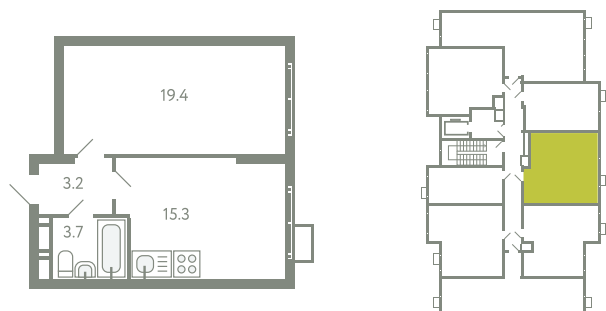

КВАРТИРА 84

КОРПУС 13

МО, Ленинский район, с.Молоково,
Ново-Молоковский бульвар

Срок сдачи	Сдан
Секция	2
Этаж	4
Номер на этаже	4
Количество комнат	1
Площадь, м²	41.6
Отделка	С отделкой

СТОИМОСТЬ

0 ₺

ОФИС ПРОДАЖ