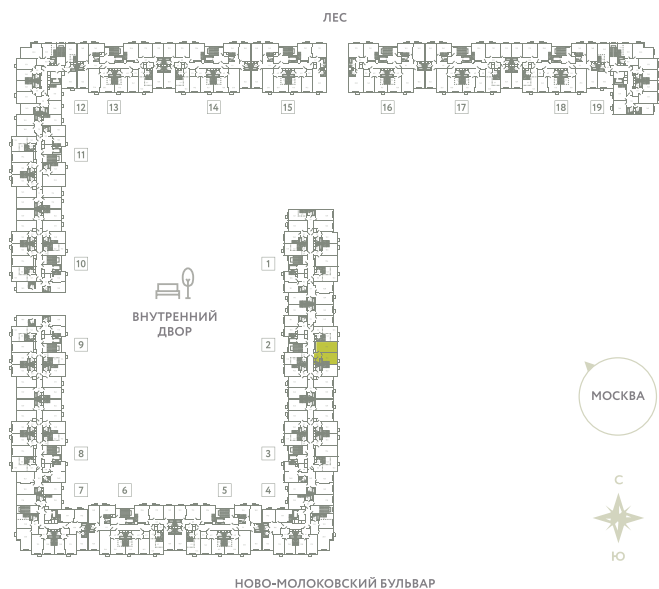

КВАРТИРА 84

КОРПУС 13

МО, Ленинский район, с.Молоково,
Ново-Молоковский бульвар

Срок сдачи	Сдан
Секция	2
Этаж	4
Номер на этаже	4
Количество комнат	1
Площадь, м²	41.6
Отделка	С отделкой

СТОИМОСТЬ

0 ₺

ОФИС ПРОДАЖ

Московская область, Ленинский район,
с. Молоково, ул. Василия Молокова

 55.564796, 37.854759