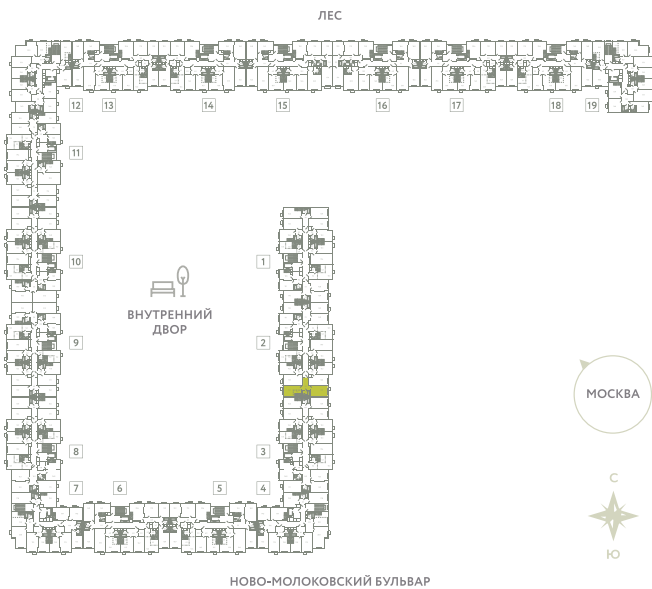

КВАРТИРА 94

КОРПУС 13

МО, Ленинский район, с.Молоково,
Ново-Молоковский бульвар

Срок сдачи	Сдан
Секция	2
Этаж	5
Номер на этаже	6
Количество комнат	2Е
Площадь, м ²	43.2
Отделка	Whitebox

СТОИМОСТЬ

~~8 417 000 ₹~~