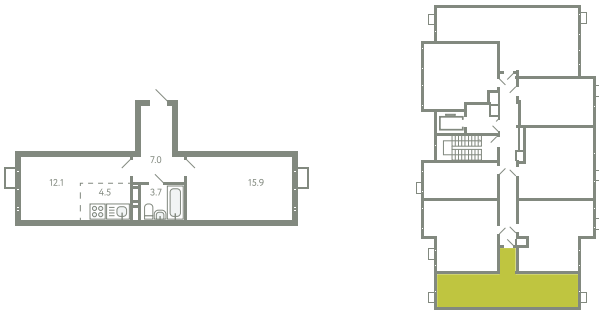

КВАРТИРА 94

КОРПУС 13

МО, Ленинский район, с.Молоково,
Ново-Молоковский бульвар

Срок сдачи	Сдан
Секция	2
Этаж	5
Номер на этаже	6
Количество комнат	2Е
Площадь, м ²	43.2
Отделка	Whitebox

СТОИМОСТЬ

~~8 417 000 ₹~~