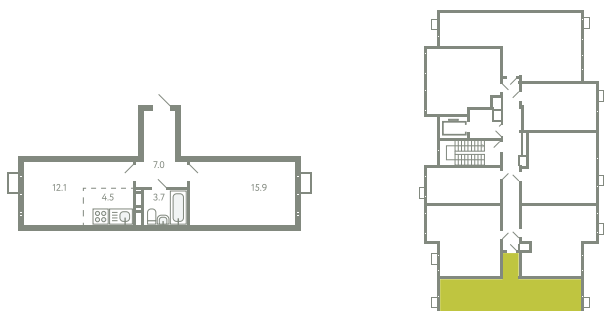

КВАРТИРА 94

КОРПУС 13

МО, Ленинский район, с.Молоково,
Ново-Молоковский бульвар

Срок сдачи	Сдан
Секция	2
Этаж	5
Номер на этаже	6
Количество комнат	2Е
Площадь, м ²	43.2
Отделка	Whitebox

СТОИМОСТЬ

0 ₺

ОФИС ПРОДАЖ