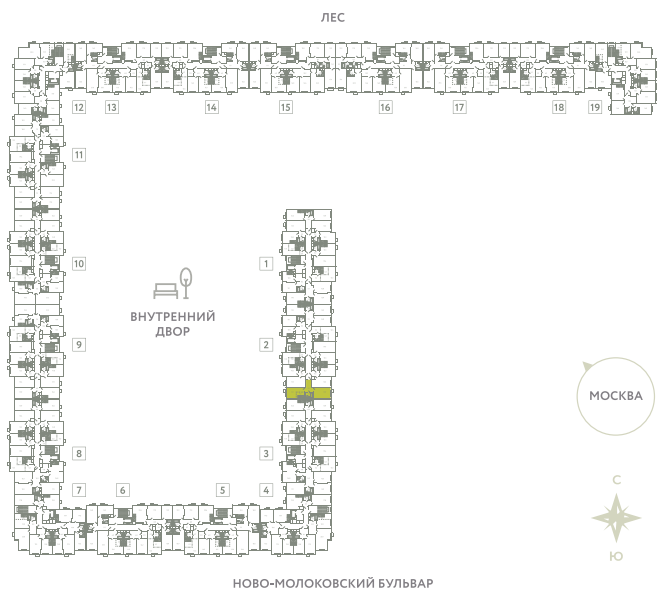

КВАРТИРА 94

КОРПУС 13

МО, Ленинский район, с.Молоково,
Ново-Молоковский бульвар

Срок сдачи	Сдан
Секция	2
Этаж	5
Номер на этаже	6
Количество комнат	2Е
Площадь, м ²	43.2
Отделка	Whitebox

СТОИМОСТЬ

0 ₺

ОФИС ПРОДАЖ

Московская область, Ленинский район,
с. Молоково, ул. Василия Молокова

 55.564796, 37.854759